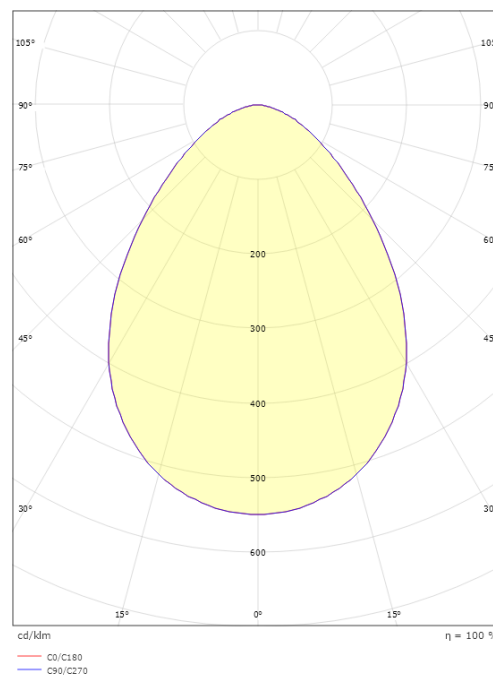

Herning Wall

Herning Wall Sort Mini 580/620/1220/1300lm 3000/4000K Ra>80 Faseavsnitt

El-nummer: 3102131
EAN: 7021986239607
SG artikkelnr: 623960

Elektrisk

Watt: 8W/17W
Spennings: 220-240V
Frekvens (Hz): 50/60Hz
Maks. armaturer per sikring: B10: 30, B16: 47, C10: 50, C16: 80

Lysteknikk

Type lyskilde: LED
Effektiv lysstrøm (lm): 580/620/1220/1300lm
Lysutbytte: 73/78/72/76lm/W
Farge temperatur: 3000/4000K
Fargegjengivelse (Ra/CRI): Ra>80
MacAdams faktor: SDCM: 3
Levetid: L80/B20>50.000
Lysstråling: Direkte
Optikk: Glass
Fotobiologisk sikkerhet: RG 1

Styring

Styring: Faseavsnitt

Beskyttelse

Isolasjonsklasse: Klasse II
IK Klasse: IK06
IP Klasse: IP65

Energi og godkjenning

Inneholder lyskilde med energiklasse: E
ULOR (<1%): Ja

Materialer og overflater

Materiale: Aluminium

Montering/Tilkobling

Montering: Vegg, Innendørs / Utendørs
Tilkobling: Hurtigklemme
Vindprosjisert areal: 0,0275m²

Dimensjoner

Lengde (mm) L: 331
Bredde (mm) W: 182
Høyde (mm) H: 181
Vekt (kg) brutto/netto: 2.262 / 1.74

Forpakning

Forpakkingsstørrelse (mm): 345 x 190 x 200

7 0 2 1 9 8 6 2 3 9 6 0 7