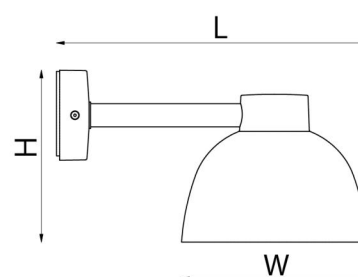

Herning Wall

Herning Wall Sort Mini 580/620/1220/1300lm 3000/4000K Ra>80 Faseavsnitt

El-nummer: 3102131
EAN: 7021986239607
SG artikkelnr: 623960

Elektrisk

Watt: 8W/17W
Spennings: 220-240V
Frekvens (Hz): 50/60Hz
Maks. armaturer per sikring: B10: 30, B16: 47, C10: 50, C16: 80

Lysteknikk

Type lyskilde: LED
Effektiv lysstrøm (lm): 580/620/1220/1300lm
Lysutbytte: 73/78/72/76lm/W
Farge temperatur: 3000/4000K
Fargegjengivelse (Ra/CRI): Ra>80
MacAdams faktor: SDCM: 3
Levetid: L80/B20>50.000
Lysstråling: Direkte
Optikk: Glass
Fotobiologisk sikkerhet: RG 1

Styring

Styring: Faseavsnitt

Beskyttelse

Isolasjonsklasse: Klasse II
IK Klasse: IK06
IP Klasse: IP65

Energi og godkjenning

Inneholder lyskilde med energiklasse: E
ULOR (<1%): Ja

Materialer og overflater

Materiale: Aluminium

Montering/Tilkobling

Montering: Vegg, Innendørs / Utendørs
Tilkobling: Hurtigklemme
Vindprosjisert areal: 0,0275m²

Dimensjoner

Lengde (mm) L: 331
Bredde (mm) W: 182
Høyde (mm) H: 181
Vekt (kg) brutto/netto: 2.262 / 1.74

Forpakning

Forpakkingsstørrelse (mm): 345 x 190 x 200

7 0 2 1 9 8 6 2 3 9 6 0 7