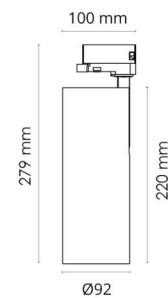

### Dimensjoner

Høyde (mm) H: 220  
Diameter (mm) D: 92  
Vekt (kg) brutto/netto: 1.27 / 1.109

### Forpakning

Forpakkingsstørrelse (mm): 295 x 100 x 107

cd/kdm  
— C0/C180  
— C90/C270

η = 100 %

7 0 2 1 9 8 3 1 2 4 7 5 3