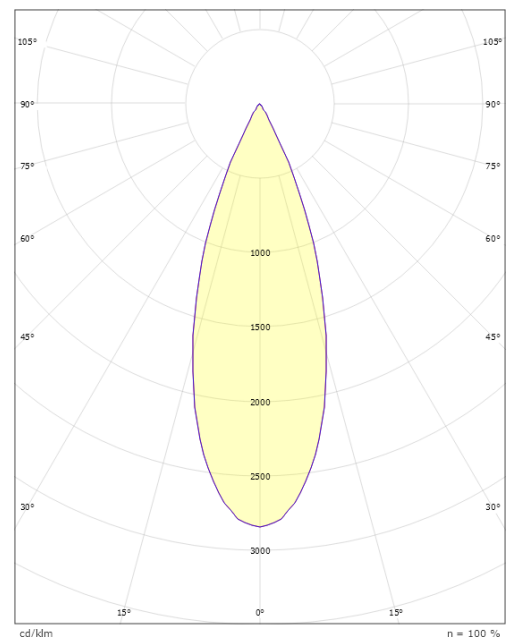

Tube Eco

Tube Eco Hvit 2280lm 3000K Ra>90 Faseavsnitt

El-nummer: 3201761
EAN: 7021983124753
SG artikkelnr: 312475
Erstatter: 312470, 312472

Elektrisk

System effekt (W): 26W
Spenning: 220-240V
Maks. armaturer per sikring: B10: 19, B16: 30, C10: 31, C16: 51

Lysteknikk

Type lyskilde: LED
Effektiv lysstrøm (lm): 2280lm
Lysutbytte: 88 lm/W
Farge temperatur: 3000K
Fargegjengivelse (Ra/CRI): Ra>90
MacAdams faktor: SDCM: 3
Levetid: L90/B10>100.000
Maksimum omgivelsestemperatur: 35°C
Levetid ved maks omgivelsestemp.: L90/B10>50.000
Lysstråling: Direkte
Lysspredning: 32°

Styring

Styring: Faseavsnitt

Beskyttelse

Isolasjonsklasse: Klasse I
IP Klasse: IP20

Energi og godkjenning

Inneholder lyskilde med energiklasse: E
Breeam: Oppfyller Hea 01 krav til flimmerfri belysning (In-Use: Hea 05)
Byggvarubedømming: Ja

Materialer og overflater

Materiale: Aluminium
Farge: Hvit RAL 9003
Avskjermingens materiale: Aluminium / PC Polycarbonat

Montering/Tilkobling

Montering: Utenpåliggende, Innendørs

Dimensjoner

Høyde (mm) H: 220
Diameter (mm) D: 92
Vekt (kg) brutto/netto: 1.27 / 1.109

Forpakning

Forpakkingsstørrelse (mm): 295 x 100 x 107

cd/kdm
— C0/C180
— C90/C270

η = 100 %

7 0 2 1 9 8 3 1 2 4 7 5 3