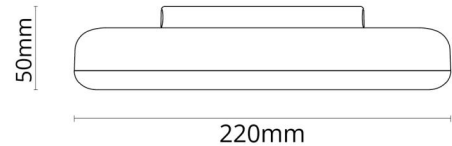

Dimensjoner

Høyde (mm) H: 50
 Diameter (mm) D: 220
 Vekt (kg) brutto/netto: 0.44 / 0.331

Forpakning

Forpakkingsstørrelse (mm): 230 x 225 x 55

7 0 2 1 9 8 1 4 3 0 9 0 0