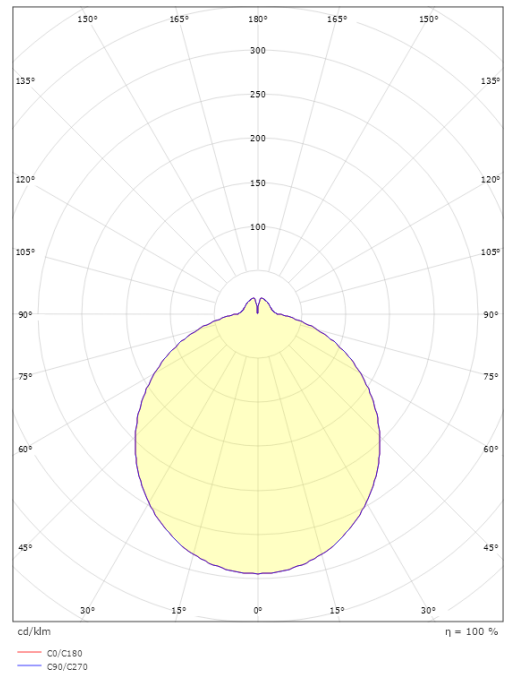

Dimensjoner

Høyde (mm) H: 50
 Diameter (mm) D: 220
 Vekt (kg) brutto/netto: 0.44 / 0.331

Forpakning

Forpakkingsstørrelse (mm): 230 x 225 x 55

7 0 2 1 9 8 1 4 3 0 9 0 0