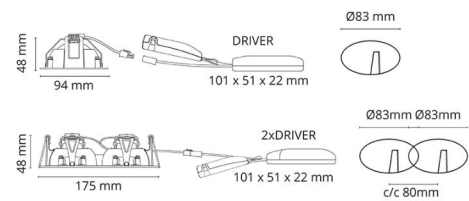

Materialer og overflater

Materiale: Aluminium
Farge: Sort RAL 9004
Avskjermingens materiale: Herdet glass

Montering/Tilkobling

Montering: Innfelling, Innendørs
Tilkobling: Hurtigklemme

Dimensjoner

Lengde (mm) L: 175
Bredde (mm) W: 95
Høyde (mm) H: 50
Innfellingsdiameter (mm): 83
Innfellingshøyde (mm): 48
Vekt (kg) brutto/netto: 0.74 / 0.617

Forpakning

Forpakkingsstørrelse (mm): 235 x 130 x 60

7 0 2 1 9 8 9 0 2 5 9 8 6