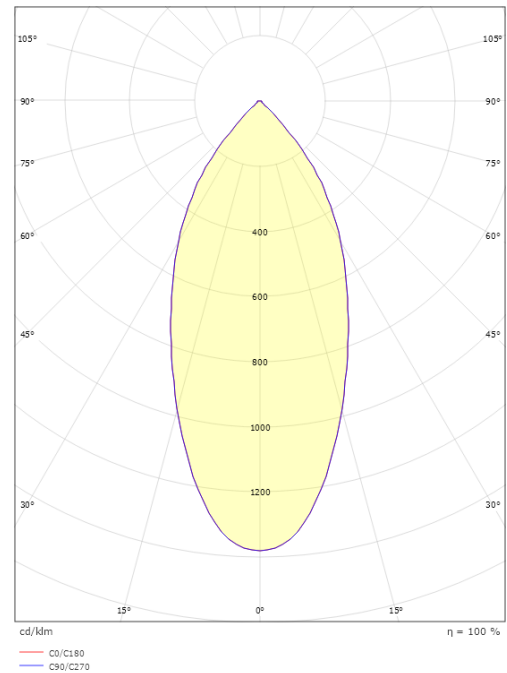

Junistar Lux Square

Junistar Lux Square Sort 2X 1240lm 4000K Ra 98 Faseavsnitt

El-nummer: 3236698
EAN: 7021989025986
SG artikkelnr: 902598

Elektrisk

Watt: 2x7W
System effekt (W): 17W
Spenning: 220-240V
Frekvens (Hz): 50/60Hz
Maks. armaturer per sikring: B10: 52, B16: 84, C10: 52, C16: 84

Lysteknikk

Type lyskilde: LED
Effektiv lysstrøm (lm): 1240lm
Lysutbytte: 73 lm/W
Farge temperatur: 4000K
Fargegjengivelse (Ra/CRI): Ra 98
MacAdams faktor: SDCM: 1
Levetid: L90/B10>100.000
Lysstråling: Direkte
Optikk: Reflektor
Lysspredning: 42°

Styring

Styring: Faseavsnitt

Beskyttelse

Isolasjonsklasse: Klasse II SELV
IP Klasse: IP44/IP20

Energi og godkjenning

Inneholder lyskilde med energiklasse: F
Breeam: Oppfyller Hea 01 krav til flimmerfri belysning (In-Use: Hea 05)
Byggvarubedømming: Ja

Materialer og overflater

Materiale: Aluminium
Farge: Sort RAL 9004
Avskjermingens materiale: Herdet glass

Montering/Tilkobling

Montering: Innfelling, Innendørs
Tilkobling: Hurtigklemme

Dimensjoner

Lengde (mm) L: 175
Bredde (mm) W: 95
Høyde (mm) H: 50
Innfellingsdiameter (mm): 83
Innfellingshøyde (mm): 48
Vekt (kg) brutto/netto: 0.74 / 0.617

Forpakning

Forpakkingsstørrelse (mm): 235 x 130 x 60

7 0 2 1 9 8 9 0 2 5 9 8 6