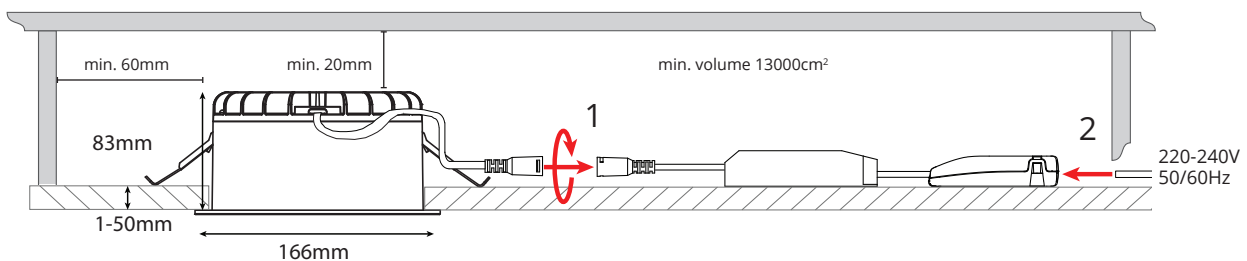

Rax Soft 150 Asymmetric

220-240V~, 50/60Hz

3: Replaceable control gear by a professional

NO: Kan kun installeres og vedlikeholdes av en registrert installasjonsvirksomhet.
DK: Må kun installeres og vedligeholdes af uddannet elektriker.
SE: Skall installeras och underhållas av behörig elektriker.
EN: Only to be installed and maintained by an authorized electrician.
FR: Doit être installé et maintenu par un électricien qualifié.
NL: Mag alleen geïnstalleerd en onderhouden worden door een bevoegde electricien.
DE: Dieses Produkt darf nur durch autorisiertes Personal (z.B. Elektro-Installateur) angeschlossen, in Betrieb genommen und gewartet werden.
FI: Asentaa ja huoltaa saa vain valtuutettu sähköasentaja

NO: Skru av strømmen før montering.
DK: Sluk for strømmen inden montering.
SE: Stäng av strømmen innan montering.
EN: Turn off power before installing.
FR: Couper le courant avant l'installation.
NL: Stroom uitschakelen voor u het toestel installeert.
DE: Vor Installationsarbeiten den Strom abschalten.
FI: Sammuta virta ennen kytkemistä

NORWAY
SG Armaturen AS
Skytterheia 25
N-4790 Lillesand

Tel: +47 37 50 03 00
firmapost@sg-as.no
www.sg-as.no

SWEDEN
SG Armaturen AB
Tel: +46 31 81 71 10
info@sg-ab.se
www.sg-ab.se

DENMARK
SG Armaturen A/S
Tel: +45 70 70 72 13
info@sg-as.dk
www.sg-as.dk

GERMANY
SG Leuchten GmbH
Tel: +49 40 23 99 44 59
info@sg-leuchten.de
www.sg-leuchten.de

FINLAND
SG Armaturen Oy
Tel: +358 02 07 30 39 60
info@sg-oy.fi
www.sg-oy.fi

FRANCE
SG Lighting SA/NV
Tel: +33(0) 4 94 93 00 00
info.france@sglighting.fr
www.sglighting.net

BENELUX
SG Lighting SA/NV
Tel: +32(0) 15 20 72 71
info.benelux@sglighting.net
www.sglighting.net

SWITZERLAND
SG Leuchten SA
Tel: +41 44 868 20 00
info@sg-leuchten.ch
sg-leuchten.ch

INTERNATIONAL
SG Lighting Co Ltd.
Tel: +86 769 88 49 20 88
cindy@sgdgc.com
www.sg-as.com