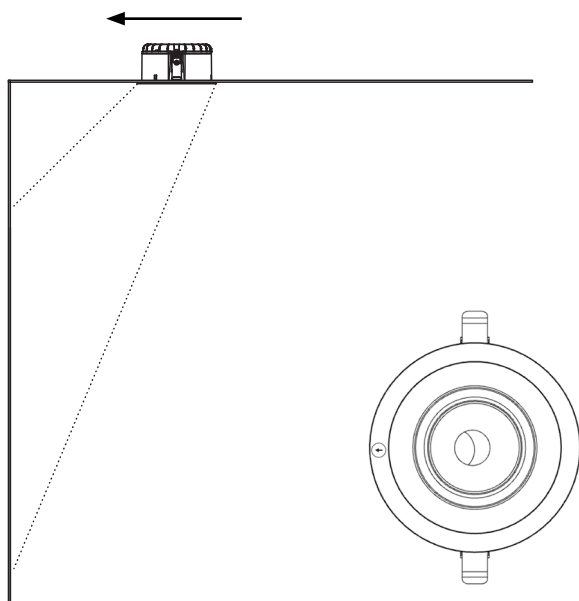

Rax Soft 150 Asymmetric

220-240V~, 50/60Hz

3: Replaceable control gear by a professional

NO: Kan kun installeres og vedlikeholdes av en registrert installasjonsvirksomhet.
DK: Må kun installeres og vedligeholdes af uddannet elektriker.
SE: Skall installeras och underhållas av behörig elektriker.
EN: Only to be installed and maintained by an authorized electrician.
FR: Doit être installé et maintenu par un électricien qualifié.
NL: Mag alleen geïnstalleerd en onderhouden worden door een bevoegde electricien.
DE: Dieses Produkt darf nur durch autorisiertes Personal (z.B. Elektro-Installateur) angeschlossen, in Betrieb genommen und gewartet werden.
FI: Asentaa ja huoltaa saa vain valtuutettu sähköasentaja

NO: Skru av strømmen før montering.
DK: Sluk for strømmen inden montering.
SE: Stäng av strømmen innan montering.
EN: Turn off power before installing.
FR: Couper le courant avant l'installation.
NL: Stroom uitschakelen voor u het toestel installeert.
DE: Vor Installationsarbeiten den Strom abschalten.
FI: Sammuta virta ennen kytkemistä

NORWAY
SG Armaturen AS
Skytterheia 25
N-4790 Lillesand

Tel: +47 37 50 03 00
firmapost@sg-as.no
www.sg-as.no

SWEDEN
SG Armaturen AB
Tel: +46 31 81 71 10
info@sg-ab.se
www.sg-ab.se

DENMARK
SG Armaturen A/S
Tel: +45 70 70 72 13
info@sg-as.dk
www.sg-as.dk

GERMANY
SG Leuchten GmbH
Tel: +49 40 23 99 44 59
info@sg-leuchten.de
www.sg-leuchten.de

FINLAND
SG Armaturen Oy
Tel: +358 02 07 30 39 60
info@sg-oy.fi
www.sg-oy.fi

FRANCE
SG Lighting SA/NV
Tel: +33(0) 4 94 93 00 00
info.france@sglighting.fr
www.sglighting.net

BENELUX
SG Lighting SA/NV
Tel: +32(0) 15 20 72 71
info.benelux@sglighting.net
www.sglighting.net

SWITZERLAND
SG Leuchten SA
Tel: +41 44 868 20 00
info@sg-leuchten.ch
sg-leuchten.ch

INTERNATIONAL
SG Lighting Co Ltd.
Tel: +86 769 88 49 20 88
cindy@sgdgc.com
www.sg-as.com