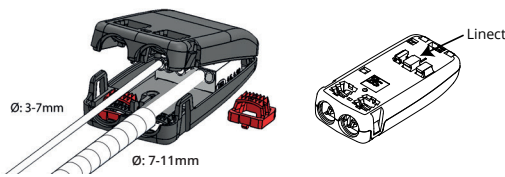

Rax Soft 150 Asymmetric

220-240V~, 50/60Hz

3: Replaceable control gear by a professional

NO: Kan kun installeres og vedlikeholdes av en registrert installasjonsvirksomhet.
DK: Må kun installeres og vedligeholdes af uddannet elektriker.
SE: Skall installeras och underhållas av behörig elektriker.
EN: Only to be installed and maintained by an authorized electrician.
FR: Doit être installé et maintenu par un électricien qualifié.
NL: Mag alleen geïnstalleerd en onderhouden worden door een bevoegde electricien.
DE: Dieses Produkt darf nur durch autorisiertes Personal (z.B. Elektro-Installateur) angeschlossen, in Betrieb genommen und gewartet werden.
FI: Asentaa ja huoltaa saa vain valtuutettu sähköasentaja

NO: Skru av strømmen før montering.
DK: Sluk for strømmen inden montering.
SE: Stäng av strømmen innan montering.
EN: Turn off power before installing.
FR: Couper le courant avant l'installation.
NL: Stroom uitschakelen voor u het toestel installeert.
DE: Vor Installationsarbeiten den Strom abschalten.
FI: Sammuta virta ennen kytkemistä

NORWAY
SG Armaturen AS
Skytterheia 25
N-4790 Lillesand

Tel: +47 37 50 03 00
firmapost@sg-as.no
www.sg-as.no

SWEDEN
SG Armaturen AB
Tel: +46 31 81 71 10
info@sg-ab.se
www.sg-ab.se

DENMARK
SG Armaturen A/S
Tel: +45 70 70 72 13
info@sg-as.dk
www.sg-as.dk

GERMANY
SG Leuchten GmbH
Tel: +49 40 23 99 44 59
info@sg-leuchten.de
www.sg-leuchten.de

FINLAND
SG Armaturen Oy
Tel: +358 02 07 30 39 60
info@sg-oy.fi
www.sg-oy.fi

FRANCE
SG Lighting SA/NV
Tel: +33(0) 4 94 93 00 00
info.france@sglighting.fr
www.sglighting.net

BENELUX
SG Lighting SA/NV
Tel: +32(0) 15 20 72 71
info.benelux@sglighting.net
www.sglighting.net

SWITZERLAND
SG Leuchten SA
Tel: +41 44 868 20 00
info@sg-leuchten.ch
sg-leuchten.ch

INTERNATIONAL
SG Lighting Co Ltd.
Tel: +86 769 88 49 20 88
cindy@sgdgc.com
www.sg-as.com