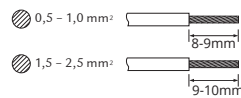

NORWAY
SG Armaturen AS
Skytterheia 25
N-4790 Lillesand

Tel: +47 37 50 03 00
firmapost@sg-as.no
www.sg-as.no

SWEDEN
SG Armaturen AB
Tel: +46 31 81 71 10
info@sg-ab.se
www.sg-ab.se

DENMARK
SG Armaturen A/S
Tel: +45 70 70 72 13
info@sg-as.dk
www.sg-as.dk

GERMANY
SG Leuchten GmbH
Tel: +49 40 23 99 44 59
info@sg-leuchten.de
www.sg-leuchten.de

FINLAND
SG Armaturen Oy
Tel: +358 02 07 30 39 60
info@sg-oy.fi
www.sg-oy.fi

FRANCE
SG Lighting SA/NV
Tel: +33(0) 4 94 93 00 00
info.france@sglighting.fr
www.sglighting.net

BENELUX
SG Lighting SA/NV
Tel: +32(0) 15 20 72 71
info.benelux@sglighting.net
www.sglighting.net

SWITZERLAND
SG Leuchten SA
Tel: +41 44 868 20 00
info@sg-leuchten.ch
sg-leuchten.ch

INTERNATIONAL
SG Lighting Co Ltd.
Tel: +86 769 88 49 20 88
cindy@sgdgc.com
www.sg-as.com