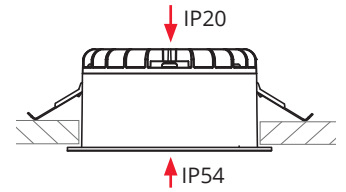

NORWAY
SG Armaturen AS
Skytterheia 25
N-4790 Lillesand

Tel: +47 37 50 03 00
firmapost@sg-as.no
www.sg-as.no

SWEDEN
SG Armaturen AB
Tel: +46 31 81 71 10
info@sg-ab.se
www.sg-ab.se

DENMARK
SG Armaturen A/S
Tel: +45 70 70 72 13
info@sg-as.dk
www.sg-as.dk

GERMANY
SG Leuchten GmbH
Tel: +49 40 23 99 44 59
info@sg-leuchten.de
www.sg-leuchten.de

FINLAND
SG Armaturen Oy
Tel: +358 02 07 30 39 60
info@sg-oy.fi
www.sg-oy.fi

FRANCE
SG Lighting SA/NV
Tel: +33(0) 4 94 93 00 00
info.france@sglighting.fr
www.sglighting.net

BENELUX
SG Lighting SA/NV
Tel: +32(0) 15 20 72 71
info.benelux@sglighting.net
www.sglighting.net

SWITZERLAND
SG Leuchten SA
Tel: +41 44 868 20 00
info@sg-leuchten.ch
sg-leuchten.ch

INTERNATIONAL
SG Lighting Co Ltd.
Tel: +86 769 88 49 20 88
cindy@sgdgc.com
www.sg-as.com