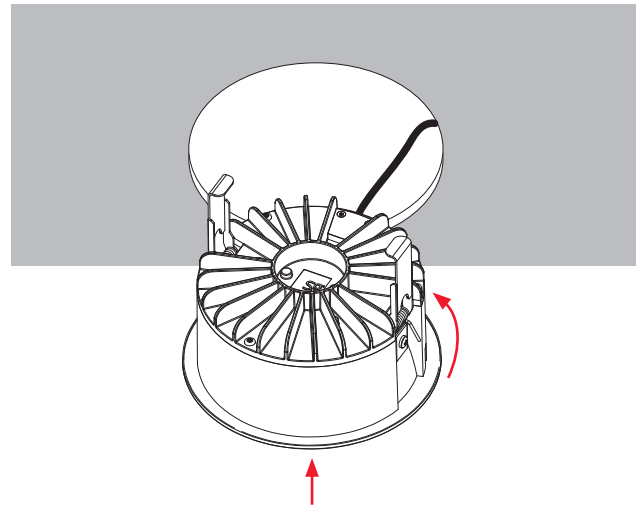

Rax Soft 150 Asymmetric

220-240V~, 50/60Hz

3: Replaceable control gear by a professional

NO: Kan kun installeres og vedlikeholdes av en registrert installasjonsvirksomhet.
DK: Må kun installeres og vedligeholdes af uddannet elektriker.
SE: Skall installeras och underhållas av behörig elektriker.
EN: Only to be installed and maintained by an authorized electrician.
FR: Doit être installé et maintenu par un électricien qualifié.
NL: Mag alleen geïnstalleerd en onderhouden worden door een bevoegde electricien.
DE: Dieses Produkt darf nur durch autorisiertes Personal (z.B. Elektro-Installateur) angeschlossen, in Betrieb genommen und gewartet werden.
FI: Asentaa ja huoltaa saa vain valtuutettu sähköasentaja

NO: Skru av strømmen før montering.
DK: Sluk for strømmen inden montering.
SE: Stäng av strømmen innan montering.
EN: Turn off power before installing.
FR: Couper le courant avant l'installation.
NL: Stroom uitschakelen voor u het toestel installeert.
DE: Vor Installationsarbeiten den Strom abschalten.
FI: Sammuta virta ennen kytkemistä

NORWAY
SG Armaturen AS
Skytterheia 25
N-4790 Lillesand

Tel: +47 37 50 03 00
firmapost@sg-as.no
www.sg-as.no

SWEDEN
SG Armaturen AB
Tel: +46 31 81 71 10
info@sg-ab.se
www.sg-ab.se

DENMARK
SG Armaturen A/S
Tel: +45 70 70 72 13
info@sg-as.dk
www.sg-as.dk

GERMANY
SG Leuchten GmbH
Tel: +49 40 23 99 44 59
info@sg-leuchten.de
www.sg-leuchten.de

FINLAND
SG Armaturen Oy
Tel: +358 02 07 30 39 60
info@sg-oy.fi
www.sg-oy.fi

FRANCE
SG Lighting SA/NV
Tel: +33(0) 4 94 93 00 00
info.france@sglighting.fr
www.sglighting.net

BENELUX
SG Lighting SA/NV
Tel: +32(0) 15 20 72 71
info.benelux@sglighting.net
www.sglighting.net

SWITZERLAND
SG Leuchten SA
Tel: +41 44 868 20 00
info@sg-leuchten.ch
sg-leuchten.ch

INTERNATIONAL
SG Lighting Co Ltd.
Tel: +86 769 88 49 20 88
cindy@sgdgc.com
www.sg-as.com