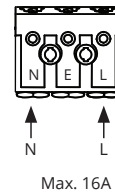

NORWAY
SG Armaturen AS
Skytterheia 25
N-4790 Lillesand

Tel: +47 37 50 03 00
firmapost@sg-as.no
www.sg-as.no

SWEDEN
SG Armaturen AB
Tel: +46 31 81 71 10
info@sg-ab.se
www.sg-ab.se

DENMARK
SG Armaturen A/S
Tel: +45 70 70 72 13
info@sg-as.dk
www.sg-as.dk

GERMANY
SG Leuchten GmbH
Tel: +49 40 23 99 44 59
info@sg-leuchten.de
www.sg-leuchten.de

FINLAND
SG Armaturen Oy
Tel: +358 02 07 30 39 60
info@sg-oy.fi
www.sg-oy.fi

FRANCE
SG Lighting SA/NV
Tel: +33(0) 4 94 93 00 00
info.france@sglighting.fr
www.sglighting.net

BENELUX
SG Lighting SA/NV
Tel: +32(0) 15 20 72 71
info.benelux@sglighting.net
www.sglighting.net

SWITZERLAND
SG Leuchten SA
Tel: +41 44 868 20 00
info@sg-leuchten.ch
sg-leuchten.ch

INTERNATIONAL
SG Lighting Co Ltd.
Tel: +86 769 88 49 20 88
cindy@sgdgc.com
www.sg-as.com