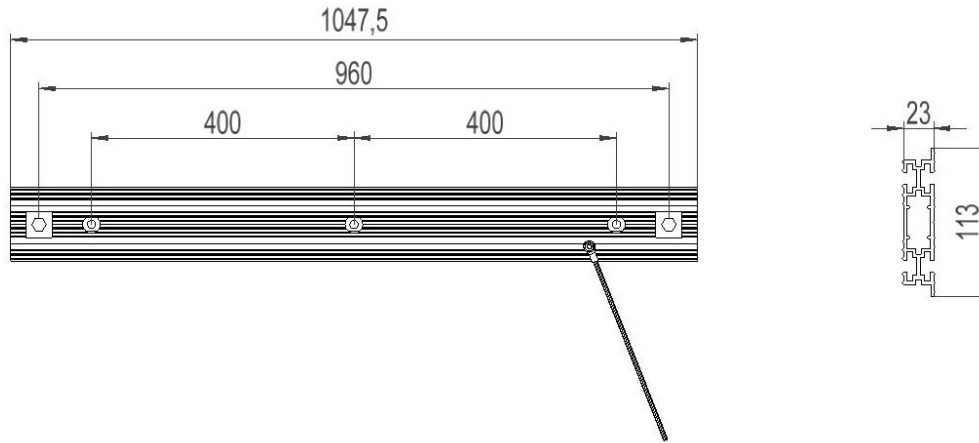

2837741 - Avledertravers TSHB16

Beskrivelse	Avledertravers H-mast. Masteavstand 1m, Faseavstand 0,6m. Traversen er beregnet brukt med avledere med monteringsbolt M12, eller støtteisolator.
Enhet	STK
Vekt	3 kg
Materiale	Aluminium, bruneloksert
Mastetype	H/A-mast
Masteavstand	1m
Faseavstand	0,6m
Traversprofil	Kabel-avleder (23x113)