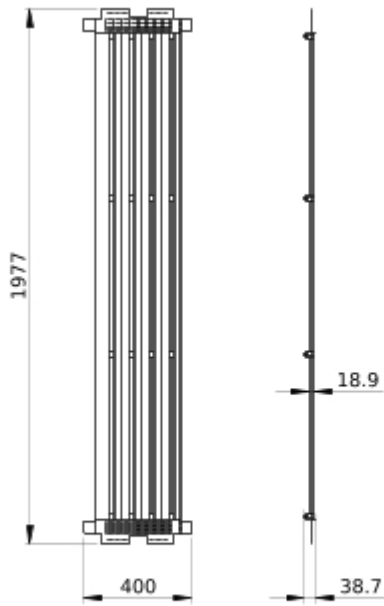

## Form 2 Sideskille-vertikalt, PrismaSeT 6300- for dybde 500mm

El-nummer:  
2442963

LVS06545

EAN: 3606481879882

### Teknisk data

Skap/kapsling bredde	700 mm
Skap/kapsling beskrivelse	Kapsling
installation description	Kapsling - bredde 700 mm, dybde 500 mm
Anvendes til	For samleskinne rommet
Skape dybde	500 mm
Strømskinne posisjon	Lateral
Bredde	500 mm
Monteringsanvisning	Vertikal
Farge	Hvit ( RAL 9003)
Materiale	Metall
Spesielle fargealternativer	Ja

#### Ompakking og reproduksjon

Produktets livssyklus

Ingen behov for spesifikke resirkuleringsprosedyrer

Tilbaketakning

No

Technical Illustration

Dimensions

---

- All dimensions are approximate and are in mm  
- Also see technical documentation.