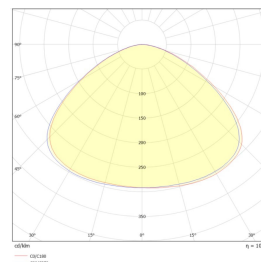

Teknisk data

Spenning (V)	230
Effekt (W)	200
Lumen/Watt (lm)	165
Lysstyrke (lm)	33000
Fargetemperatur (K)	4000
Fargegjengivelse (Ra)	80
SDCM	3
Antall armaturer B 10A	6
Antall armaturer C 10A	7
Antall armaturer B 16A	9
Antall armaturer C 16A	11
Min. omgivelsestemperatur (°C)	-30
Max. omgivelsestemperatur (°C)	+50
Erstatning 1-1	Lysrør T8 2x80W, Lysrør T8 3x80W, Damplamper
Korrosjonsklasse	C3