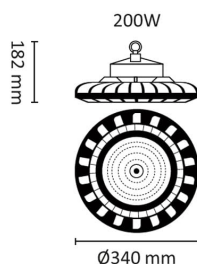

MeLite 200W 33000lm 120° 4000K Ra80

Elnr.: 3336684

MeLite er en serie svært effektive og kostnadseffektive armaturer for bruk ved 5-10m takhøyder i lager, produksjon, kjøpesenter etc. Varianter finnes med lumenpakker fra 17500-33000 lm. Med meget effektiv LED teknikk kan Melite gi store besparelser på strømregning og service. Store kjøleribber rundt hele armaturhuset gir enda bedremuligheter for å bli kvitt varmeutslippet, noe som igjen fører til enda lengre levetid. Kraftig øyebolt for oppheng av armaturen følger med. Tåler arbeidsforhold fra -30° til 50°. Leveres med kabel på 1,5 meter. Klasse I, IP65.

Teknisk data

Spenning (V)	230
Effekt (W)	200
Lumen/Watt (lm)	165
Lysstyrke (lm)	33000
Fargetemperatur (K)	4000
Fargegjengivelse (Ra)	80
SDCM	3
Antall armaturer B 10A	6
Antall armaturer C 10A	7
Antall armaturer B 16A	9
Antall armaturer C 16A	11
Min. omgivelsestemperatur (°C)	-30
Max. omgivelsestemperatur (°C)	+50
Erstatning 1-1	Lysrør T8 2x80W, Lysrør T8 3x80W, Damplamper
Korrosjonsklasse	C3

Utførelse

Farge	Sort
RAL-kode	9005 - Matt sort
Materiale	Aluminium
IP klasse	65
Lyskilde	LED
Isolasjonsklasse	I
Dimbar	Nei
Levetid L70B50 Ta25°	176.000
Levetid L70B10 Ta25°	147.000

MeLite 200W 33000lm 120° 4000K Ra80

Dimensjoner

Høyde (mm)	171
Diameter (mm)	340
Lengde på tilf. kabel (mm)	1500
Nettvekt (g)	3000

Tilbehør

3336689	MeLite 120° Optikk utskiftbar	
3336695	Melite Takbrakett Justerbar Sort	
	Kjettingoppheng 1 meter enkelt (HiBay)	