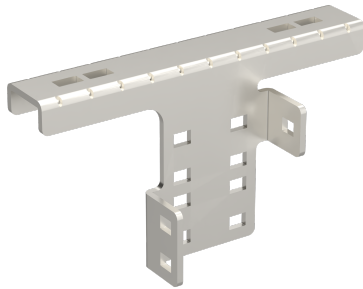

Bjelkeklammer start Wibe Flex 200mm SF

1343467

Aktivitet
Produktfamilie
Fabrikat
Serie

Kabelforlegging
Opphengssystem
Wibe
Flex

Bas

Aktivitet	Kabelforlegging
Produktfamilie	Opphengssystem
Fabrikat	Wibe
Serie	Flex
GTIN	7321672000444

Kommersiell og web

lokal kode (e-nr)	1343467
Vareteks	Bjelkeklammer start Wibe Flex 200mm SF
Vareteks medium	Startbrakett for bjelkeklammer Wibe Flex 300mm Syrefast
Lengd	280 mm
Bredd	88 mm
Høyd	150 mm
Materiale	Stål
Materialtype / overflatebehandling	AISI316L - Syrefast
Korrosjonsklasse	CX

ETIM (EC000896-Takfeste for kabelføringssystem)

Lengde (EF001438)	280 mm
Bredde (EF000008)	88 mm
Høyde (EF000040)	120 mm
Diameter (EF000551)	* mm
Gjengemål metrisk (M.). (EF003563)	*

Modell / utførelse (EF000010)	Takbøyle
Nyttelastkapasitet (EF002918)	* kN
Hengslet (EF001076)	Nei
Justerbar (EF000996)	Ja
Egnet for funksjonsopprettholdelse (EF007806)	Nei
Materiale (EF002169)	Rustfritt stål
Rustfritt stål, beiset (EF006388)	Nei
Materialekvalitet (EF001257)	Rustfritt og syrefast stål
Overflatebeskyttelse (EF000139)	*
RAL (EF000116)	*
Farge (EF000007)	*