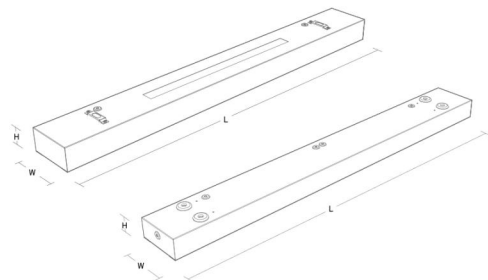

Materialer og overflater

Materiale: stålplate
 Avskjermingens materiale: Aluminium

Montering/Tilkobling

Montering: Hengende eller utenpåliggende, Innendørs
 Modul: 1500
 Tilkobling: Hurtigklemme

Dimensjoner

Lengde (mm) L: 1500
 Bredder (mm) W: 142
 Høyde (mm) H: 63
 Vekt (kg) brutto/netto: 7.7 / 7.5

Forpakning

Forpakkingsstørrelse (mm): 1515 x 146 x 68

5 7 0 3 8 2 1 1 7 6 2 0 0