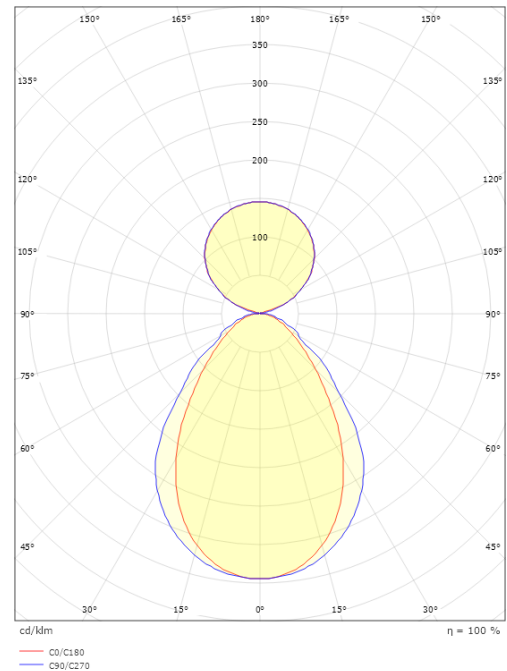

Dimensjoner

Lengde (mm) L: 1164
Bredde (mm) W: 64
Høyde (mm) H: 80
Vekt (kg) brutto/netto: 3.7 / 3.5

Forpakning

Forpakkingsstørrelse (mm): 1215 x 66 x 90

5 7 0 3 8 2 1 1 6 6 1 0 2