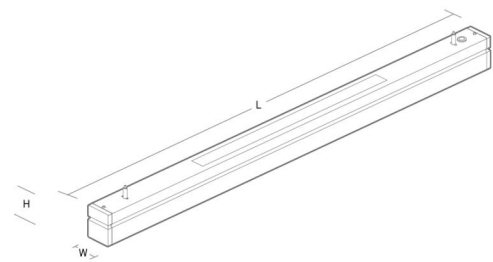

Materialer og overflater

Materiale: stålplate
Farge: Hvit RAL 9010 glans 25
Avskjermingens materiale: Akryl (PMMA)

Montering/Tilkobling

Montering: Nedhengt, Innendørs
Wiresett: 2x2m wire sæt m/løkke M4
Kabel: Kabel 3x0,75mm² 2,5m m/Schuko hvit

Dimensjoner

Lengde (mm) L: 1164
Bredde (mm) W: 64
Høyde (mm) H: 80
Vekt (kg) brutto/netto: 3.7 / 3.5

Forpakning

Forpakkingsstørrelse (mm): 1215 x 66 x 90

5 7 0 3 8 2 1 1 6 6 1 0 2