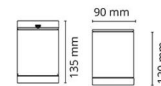

Metro Grafitt Tak 180lm 2700K Ra>80 Faseavsnitt

El-nummer: 3104295
 EAN: 7021986236965
 SG artikkelnr: 623696

Elektrisk

System effekt (W): 4.5W
 Spenning: 220-240V

Lysteknikk

Type lyskilde: LED
 Sokkel: GU10
 Lyskilde inkludert: Ja
 Effektiv lysstrøm (lm): 180lm
 Lysutbytte: 40 lm/W
 Farge temperatur: 2700K
 Fargegjengivelse (Ra/CRI): Ra>80
 MacAdams faktor: SDCM: 4
 Levetid: L70/B50>40.000
 Lysstråling: Direkte
 Optikk: Glass gjennomskiktig
 Lysspredning: 35°

Materialer og overflater

Materiale: Aluminium
 Farge: Grafitt
 Avskjermingens materiale: Herdet glass

Montering/Tilkobling

Montering: Utenpåliggende, Innendørs / Utendørs
 Tilkobling: Hurtigklemme

Dimensjoner

Høyde (mm) H: 120
 Diameter (mm) D: 90
 Vekt (kg) brutto/netto: 0.828 / 0.69

Forpakning

Forpakkingsstørrelse (mm): 100 x 100 x 150