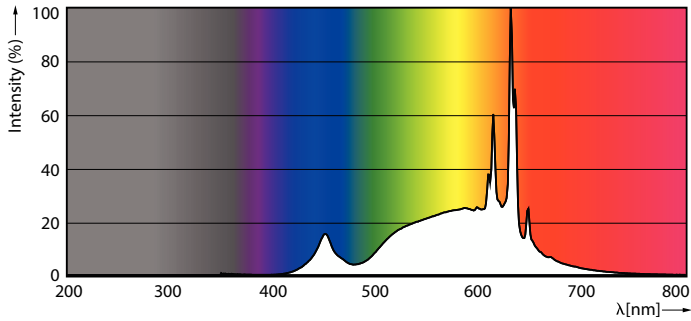

Produktdata

Generell informasjon	
Sokkelbase	E27
Nominell levetid	15 000 time(r)
Brytersyklus	20 000
Lighting Technology	LED
Referanse for fluksmåling	Sphere
CE-merke	Ja
I samsvar med EU RoHS	Ja

Teknisk belysning	
Fargekode	927 [CCT of 2700K]
Lysytelse	1 055 lm
Fargebetegnelse	Varmhvit (WW)
Korreleret fargetemperatur (nom)	2700 K
Lysutbytte (vurdert) (Nom)	135,00 lm/W

Fargesamsvar	<6
Fargegjengivelsesindeks (CRI)	90
Nominell vedlikeholdsfaktor for lyskildelumen ved utgangen av nominell levetid (nom.)	70 %
Flimerverdi (PstLM)	1
Stroboskopisk effekt	0,4
Photobiological safety according to EN 62471	RG0

Målskisse

Product	D	C
MAS VLE LEDBulb D7.8-75W E27 927 A60 CLG	60 mm	104 mm

Fotometriske data

Light Distribution Diagram - MAS VLE LEDBulb D7.8-75W E27 927 A60 CLG

General uniform lighting - MAS VLE LEDBulb D7.8-75W E27 927 A60 CLG

MASTER Value LED-lyspærer av glass

Fotometriske data

Spectral Power Distribution Colour - MAS VLE LEDBulb D7.8-75W E27 927 A60 CLG

Levetid

Life Expectancy Diagram - MAS VLE LEDBulb D7.8-75W E27 927 A60 CLG