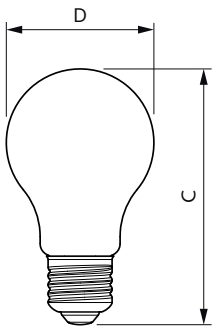

Målskisse

Product	D	C
MAS VLE LEDBulb D7.8-75W E27 927 A60 CLG	60 mm	104 mm

Fotometriske data

Light Distribution Diagram - MAS VLE LEDBulb D7.8-75W E27 927 A60 CLG

General uniform lighting - MAS VLE LEDBulb D7.8-75W E27 927 A60 CLG