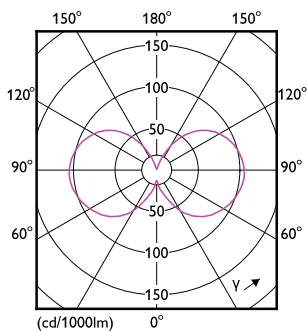

Tiden det tar før lyset er på 60 %	0.5 s
Effektfaktor (brøk)	0.7
Spennning (nom.)	220-240 V
Temperatur	
Maksimal temperatur for innfatningen (nom.)	80 °C
Kontroller og dimming	
Kan dimmes	Kun med bestemte dimmere
Mekanikk og innfatning	
Lyspæreoverflate	Matt
Lyspæreform	A60 [A 60 mm]
Godkjenning og bruksområde	
Energieffektivitetsklasse	D
Energiforbruk kWh/1000 t	8 kWh
EPREL-registreringsnummer	574363

Målskisse

Product	D	C
MAS VLE LEDBulb D7.8-75W E27 927 A60 CLG	60 mm	104 mm

Fotometriske data

Light Distribution Diagram - MAS VLE LEDBulb D7.8-75W E27 927 A60 CLG

General uniform lighting - MAS VLE LEDBulb D7.8-75W E27 927 A60 CLG