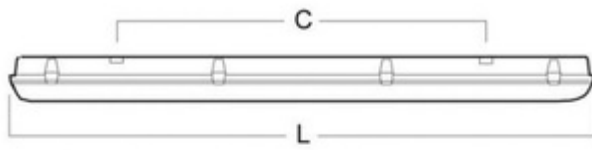

Illustrasjoner