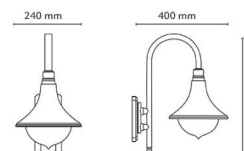

Ibiza/Cornet

Ibiza/Cornet Sort Hjørnebeslag Stål

El-nummer: 3100308
EAN: 7021986142013
SG artikkelnr: 614201

Materialer og overflater

Materiale: Stål
Farge: Sort RAL 9004

Montering/Tilkobling

Montering: Utenpåliggende, Utendørs
Tilkobling: Hurtigklemme

Dimensjoner

Vekt (kg) brutto/netto: 0.612 / 0.51

Forpakning

Forpakkingsstørrelse (mm): 200 x 85 x 47

7 0 2 1 9 8 6 1 4 2 0 1 3