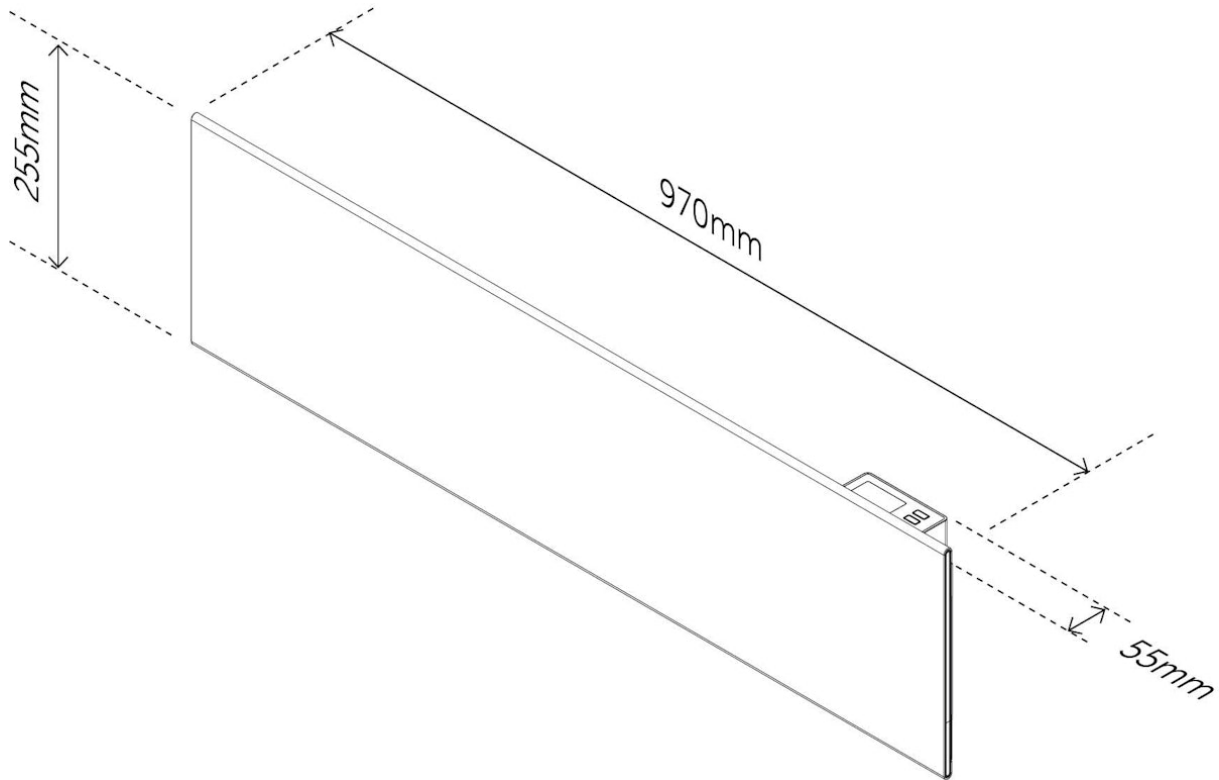

Heatit WiFi List 1000W Black kan bestilles fra www.heatit.com/5430489

All øvrig dokumentasjon er tilgjengelig på over nevnte adresse samt på documents.heatit.com/5430489