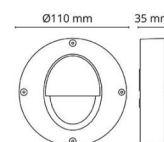

Materialer og overflater

Materiale: Aluminium
Farge: Grafitt
Avskjermingsmateriale: Herdet glass

Montering/Tilkobling

Montering: Utenpåliggende, Innendørs / Utendør
Tilkobling: Hurtigklemme

Dimensjoner

Høyde (mm) H: 35
Diameter (mm) D: 110
Vekt (kg) brutto/netto: 0.3 / 0.238

Forpakning

Forpakkingsstørrelse (mm): 120 x 115 x 45

7 0 2 1 9 8 9 2 3 0 1 7 5