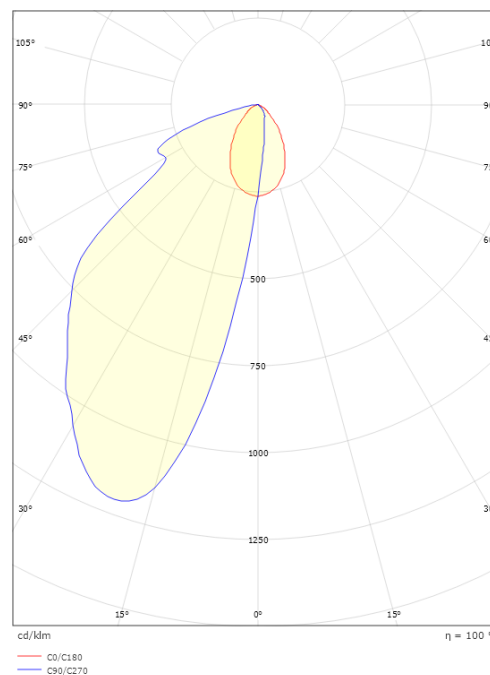

Callisto Wall

Callisto Wall Grafitt 100lm 2700K Ra>80 Faseavsnitt

El-nummer: 3100132
EAN: 7021989230175
SG artikkelnr: 923017

Elektrisk

Systemeffekt (W): 3W
Spenning: 220-240V
Maks. armaturer per sikring: B10: 115, B16: 184, C10: 134, C16: 215

Lysteknikk

Type lyskilde: LED
Effektiv lysstrøm (lm): 100lm
Effekt: 33 lm/W
Fargetemperatur: 2700K
Fargegjengivelse (Ra/CRI): Ra>80
MacAdams faktor: SDCM: 3
Levetid: L70/B50>50.000
Lysstråling: Direkte/Asymmetrisk
Optikk: Glass gjennomsiktig
Lysspredning: 70°/40°

Styring

Styring: Faseavsnitt

Beskyttelse

Isolasjonsklasse: Klasse II
IK Klasse: IK06
IP Klasse: IP65

Energi og godkjenning

Inneholder lyskilde med energiklasse: F
Breeam: Oppfyller Hea 01 krav til flimmerfri belysning (In-Use: Hea 05)
Byggvarubedømming: Ja

Materialer og overflater

Materiale: Aluminium
Farge: Grafitt
Avskjermingsmateriale: Herdet glass

Montering/Tilkobling

Montering: Utenpåliggende, Innendørs / Utendør
Tilkobling: Hurtigklemme

Dimensjoner

Høyde (mm) H: 35
Diameter (mm) D: 110
Vekt (kg) brutto/netto: 0.3 / 0.238

Forpakning

Forpakkingsstørrelse (mm): 120 x 115 x 45

7 0 2 1 9 8 9 2 3 0 1 7 5