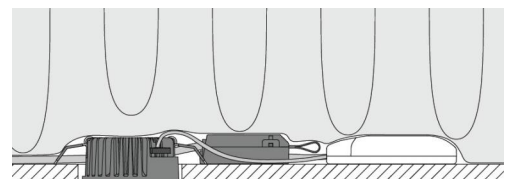

Junistar Eco Outdoor

Junistar Eco Outdoor Sort 580lm 2700K Ra>90 Faseavsnitt

El-nummer: 3205380
EAN: 7021989052395
SG artikkelnr: 905239

Elektrisk

Watt: 6W
Systemeffekt (W): 7W
Spenning: 220-240V
Maks. armaturer per sikring: B10: 105, B16: 168, C10: 105, C16: 168

Lysteknikk

Type lyskilde: LED
Effektiv lysstrøm (lm): 580lm
Effekt: 83 lm/W
Fargetemperatur: 2700K
Fargegjengivelse (Ra/CRI): Ra>90
MacAdams faktor: SDCM: 2
Levetid: L90/B10>100.000
Lysstråling: Direkte
Optikk: Reflektor
Lysspredning: 42°
Synlig flimmer (SVM): 0.06
Stroboskopisk flimmer (SVM): 0.27

Styring

Styring: Faseavsnitt

Beskyttelse

Isolasjonsklasse: Klasse II SELV
IP Klasse: IP44

Energi og godkjenning

Inneholder lyskilde med energiklasse: F
Breeam: Oppfyller Hea 01 krav til flimmerfri belysning (In-Use: Hea 05)
Bestått 60 minutters brannmotstandstest i henhold til EN 1365-2: Ja

Materialer og overflater

Materiale: Aluminium
Farge: Sort RAL 9004
Avskjermingens materiale: Herdet glass

Montering/Tilkobling

Montering: Innfelling, Innendørs / Utendør
Tilkobling: Hurtigklemme

Dimensjoner

Høyde (mm) H: 40
Diameter (mm) D: 90
Innfellingsdiameter (mm): 83
Vekt (kg) brutto/netto: 0.361 / 0.361

Forpakning

Forpakkingsstørrelse (mm): 130 x 115 x 56

cd/km
— C0/C180
— C90/C270

7 0 2 1 9 8 9 0 5 2 3 9 5