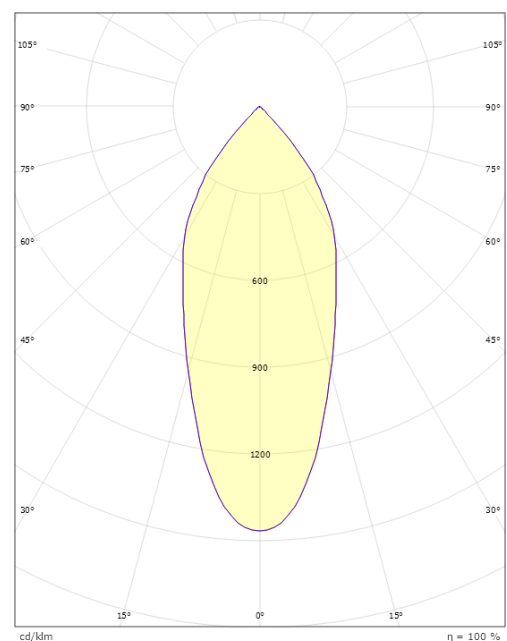

Høyde (mm) H: 40
Diameter (mm) D: 90
Innfellingsdiameter (mm): 83
Vekt (kg) brutto/netto: 0.361 / 0.361

Forpakning

Forpakkingsstørrelse (mm): 130 x 115 x 56

cd/km
— C0/C180
— C90/C270

7 0 2 1 9 8 9 0 5 2 3 9 5