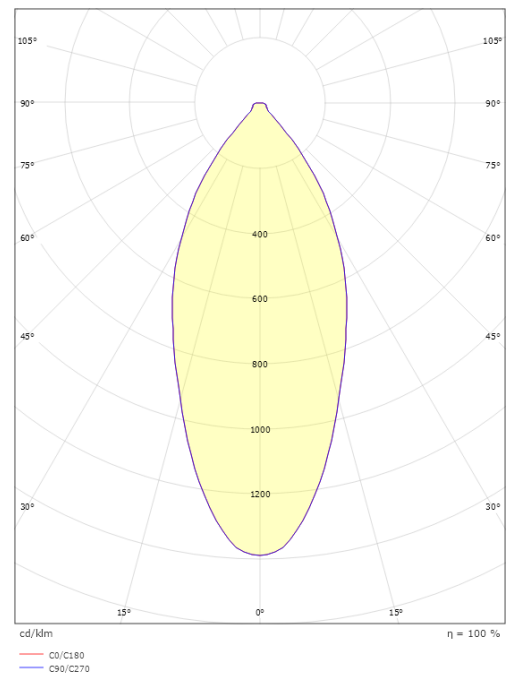

Lengde (mm) L: 121
Bredde (mm) W: 94
Høyde (mm) H: 55
Innfellingsdiameter (mm): 83
Innfellingshøyde (mm): 53
Avstand til brennbart materiale (mm): 10mm
Vekt (kg) brutto/netto: 0.672 / 0.5

Forpakning

Forpakkingsstørrelse (mm): 130 x 115 x 95