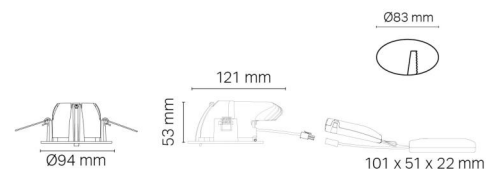

Materialer og overflater

Materiale: Aluminium
Farge: Hvit RAL 9003 matt
Avskjermingens materiale: Herdet glass

Montering/Tilkobling

Montering: Innfelling, Innendørs / Utendørs
Tilkobling: Hurtigklemme

Dimensjoner

Lengde (mm) L: 121
Bredde (mm) W: 94
Høyde (mm) H: 55
Innfellingsdiameter (mm): 83
Innfellingshøyde (mm): 53
Avstand til brennbart materiale (mm): 10mm
Vekt (kg) brutto/netto: 0.672 / 0.5

Forpakning

Forpakkingsstørrelse (mm): 130 x 115 x 95