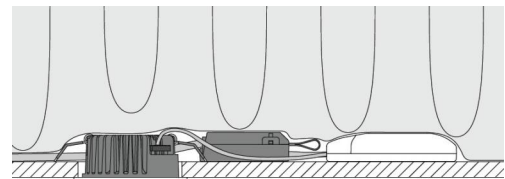

Forpakning

Forpakkingsstørrelse (mm): 115 x 100 x 95