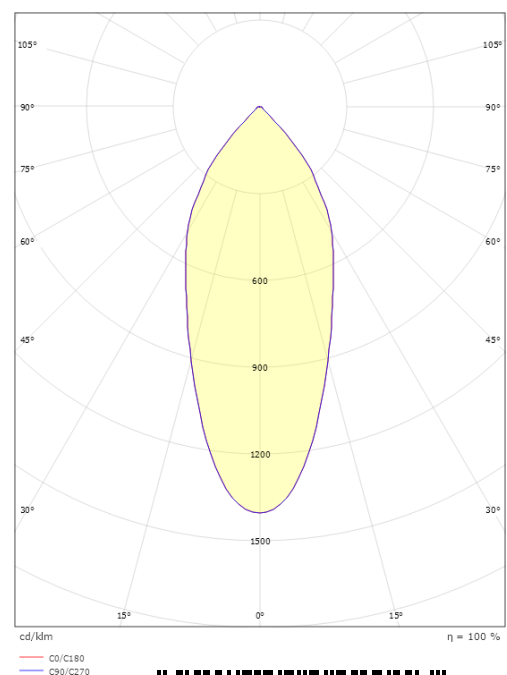

Høyde (mm) H: 37
Diameter (mm) D: 94
Innfellingsdiameter (mm): 76
Innfellingshøyde (mm): 35
Vekt (kg) brutto/netto: 0.48 / 0.4

Forpakning

Forpakkingsstørrelse (mm): 115 x 100 x 95

7 0 2 1 9 8 9 0 4 2 0 1 3