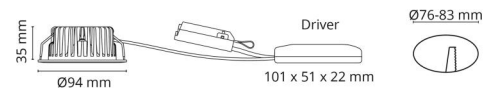

Materialer og overflater

Materiale: Aluminium
Farge: Hvit RAL 9003 matt
Avskjermingens materiale: Herdet glass

Montering/Tilkobling

Montering: Innfelling, Innendørs / Utendør
Tilkobling: Hurtigklemme

Dimensjoner

Høyde (mm) H: 37
Diameter (mm) D: 94
Innfellingsdiameter (mm): 76
Innfellingshøyde (mm): 35
Vekt (kg) brutto/netto: 0.48 / 0.4

Forpakning

Forpakkingsstørrelse (mm): 115 x 100 x 95

7 0 2 1 9 8 9 0 4 2 0 1 3