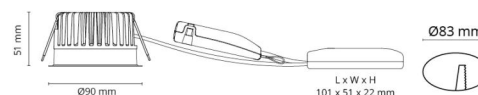

Soft Slim

Soft Slim Hvit DimToWarm 550lm 2000-2800K Ra>95 Faseavsnitt / Linect

El-nummer: 3201634
EAN: 7021989032168
SG artikkelnr: 903216

Elektrisk

Watt: 7W
Systemeffekt (W): 8W
Spenning: 220-240V
Maks. armaturer per sikring: B10: 19, B16: 30, C10: 31, C16: 51

Lysteknikk

Type lyskilde: LED
Effektiv lysstrøm (lm): 550lm
Effekt: 69 lm/W
Fargetemperatur: 2000-2800K
Fargegjengivelse (Ra/CRI): Ra>95
MacAdams faktor: SDCM: 3
Levetid: L90/B10>50.000
Lysstråling: Direkte
Optikk: Reflektor
Lysspredning: 42°
UGR: UGR<19
Fotobiologisk sikkerhet: RG 1

Dimensjoner

Høyde (mm) H: 52
Diameter (mm) D: 90
Innfellingsdiameter (mm): 83
Innfellingshøyde (mm): 51
Avstand til brennbart materiale (mm): 10mm
Vekt (kg) brutto/netto: 0.44 / 0.38

Forpakning

Forpakkingsstørrelse (mm): 130 x 115 x 85