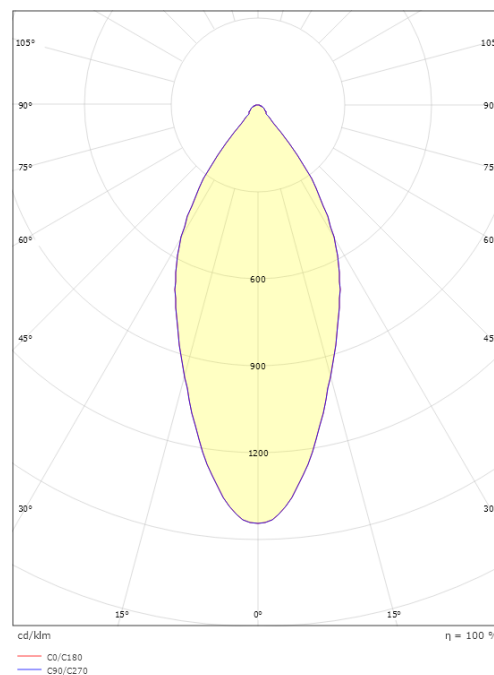

Dimensjoner

Høyde (mm) H: 52
Diameter (mm) D: 90
Innfellingsdiameter (mm): 83
Innfellingshøyde (mm): 51
Avstand til brennbart materiale (mm): 10mm
Vekt (kg) brutto/netto: 0.44 / 0.38

Forpakning

Forpakkingsstørrelse (mm): 130 x 115 x 85