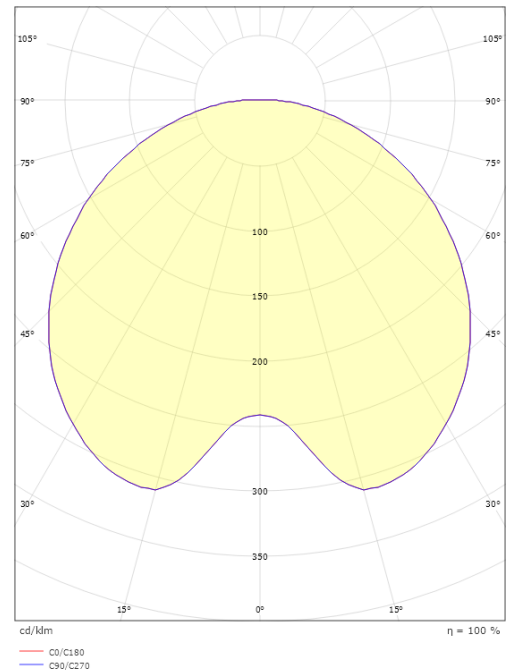

**Dimensjoner**

Høyde (mm) H: 291  
 Diameter (mm) D: 600  
 Vekt (kg) brutto/netto: 9.3 / 9.1

**Forpakning**

Forpakkingsstørrelse (mm): 625 x 625 x 300

5 7 0 3 8 2 1 1 7 2 1 1 0