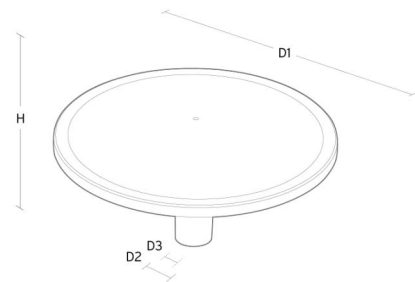

**Materialer og overflater**

Materiale: Aluminium, trykkstøpt  
 Farge: Sort glans 20  
 Avskjermingens materiale: Polycarbonat (PC)

**Montering/Tilkobling**

Montering: Mast - topp (Ø60mm), Utendør  
 Kabel: Kabel 2x1mm<sup>2</sup> 6m  
 Vindprosjisert areal: 0,0775m<sup>2</sup> - Max 10 kg

**Dimensjoner**

Høyde (mm) H: 291  
 Diameter (mm) D: 600  
 Vekt (kg) brutto/netto: 9.3 / 9.1

**Forpakning**

Forpakkingsstørrelse (mm): 625 x 625 x 300

5 7 0 3 8 2 1 1 7 2 1 1 0