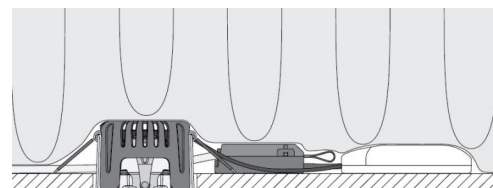

Materialer og overflater

Materiale: Aluminium
Farge: Hvit RAL 9003
Avskjermingens materiale: Herdet glass

Montering/Tilkobling

Montering: Innfelling, Innendørs / Utendør
Tilkobling: Hurtigklemme

Dimensjoner

Høyde (mm) H: 56
Diameter (mm) D: 94
Innfellingsdiameter (mm): 83
Innfellingshøyde (mm): 54
Vekt (kg) brutto/netto: 0.415 / 0.349

Forpakning

Forpakkingsstørrelse (mm): 130 x 115 x 75

cd/km $\eta = 100\%$