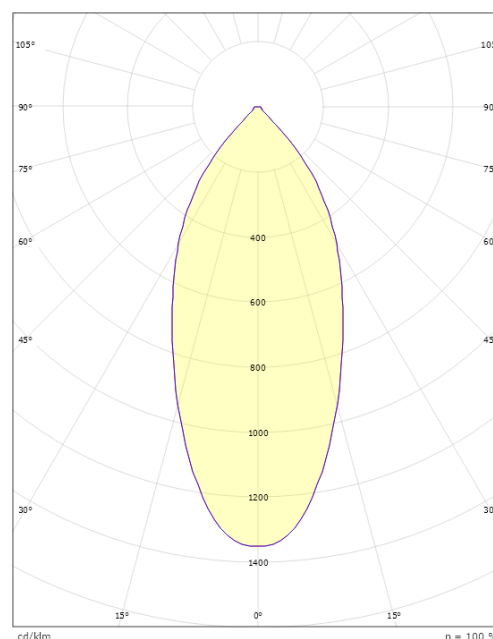

Høyde (mm) H: 56
Diameter (mm) D: 94
Innfellingsdiameter (mm): 83
Innfellingshøyde (mm): 54
Vekt (kg) brutto/netto: 0.415 / 0.349

Forpakning

Forpakkingsstørrelse (mm): 130 x 115 x 75

cd/km $\eta = 100\%$