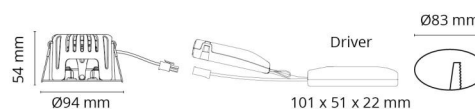

Materialer og overflater

Materiale: Aluminium
Farge: Hvit RAL 9003
Avskjermingens materiale: Herdet glass

Montering/Tilkobling

Montering: Innfelling, Innendørs / Utendør
Tilkobling: Hurtigklemme

Dimensjoner

Høyde (mm) H: 56
Diameter (mm) D: 94
Innfellingsdiameter (mm): 83
Innfellingshøyde (mm): 54
Vekt (kg) brutto/netto: 0.415 / 0.349

Forpakning

Forpakkingsstørrelse (mm): 130 x 115 x 75

cd/km $\eta = 100\%$