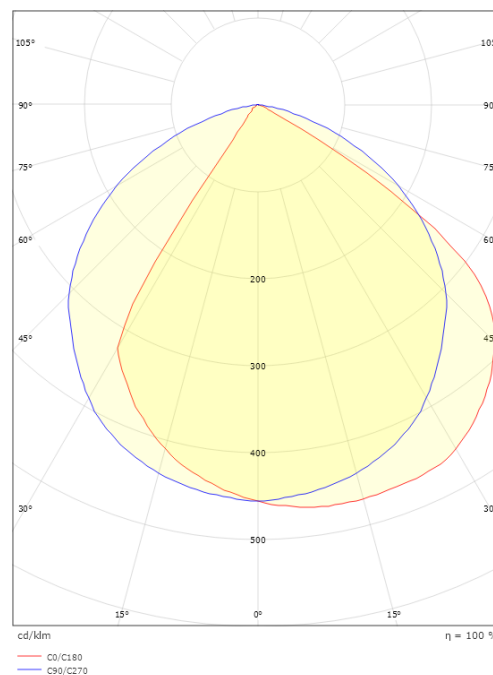

Lengde (mm) L: 270
 Bredder (mm) W: 150
 Høyde (mm) H: 47
 Vekt (kg) brutto/netto: 1.5 / 1.35

Forpakning

Forpakkingsstørrelse (mm): 275 x 155 x 60

7 0 2 1 9 8 6 5 3 6 0 4 1