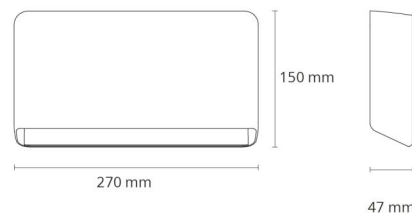

Lysteknikk

Type lyskilde: LED
Lyskilde inkludert: Ja
Effektiv lysstrøm (lm): 920lm
Effekt: 92 lm/W
Fargetemperatur: 2700K
Fargegjengivelse (Ra/CRI): Ra>80
MacAdams faktor: SDCM: 3
Levetid: L80/B20>100.000
Lysstråling: Direkte
Optikk: Diffuser
Synlig flimrer (SVM): 0.08
Stroboskopisk flimrer (SVM): 0.75