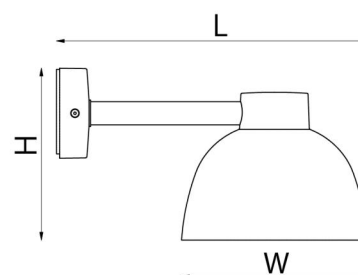

Herning Wall

Herning Wall Sort Mini 580/620/1220/1300lm 3000/4000K Ra>80 Faseavsnitt

El-nummer: 3102131
EAN: 7021986239607
SG artikkelnr: 623960

Elektrisk

Watt: 8W/17W
Spennings: 220-240V
Frekvens (Hz): 50/60Hz
Maks. armaturer per sikring: B10: 30, B16: 47, C10: 50, C16: 80

Lysteknikk

Type lyskilde: LED
Effektiv lysstrøm (lm): 580/620/1220/1300lm
Effekt: 73/78/72/76lm/W
Fargetemperatur: 3000/4000K
Fargegjengivelse (Ra/CRI): Ra>80
MacAdams faktor: SDCM: 3
Levetid: L80/B20>50.000
Lysstråling: Direkte
Optikk: Glass
UGR: UGR<22/25
Fotobiologisk sikkerhet: RG 1

Styring

Styring: Faseavsnitt

Beskyttelse

Isolasjonsklasse: Klasse II
IK Klasse: IK06
IP Klasse: IP65

Energi og godkjenning

Inneholder lyskilde med energiklasse: E
ULOR (Ja

Materialer og overflater

Materiale: Aluminium

Montering/Tilkobling

Montering: Vegg, Innendørs / Utendør
Tilkobling: Hurtigklemme
Vindprojisert areal: 0,0275m²

Dimensjoner

Lengde (mm) L: 331
Bredden (mm) W: 182
Høyde (mm) H: 181
Vekt (kg) brutto/netto: 2.262 / 1.74

Forpakning

Forpakkingsstørrelse (mm): 345 x 190 x 200

7 0 2 1 9 8 6 2 3 9 6 0 7