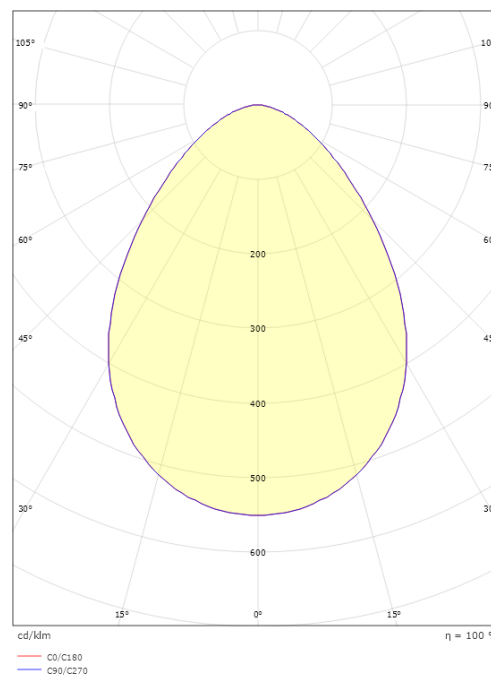

Herning Wall

Herning Wall Sort Mini 580/620/1220/1300lm 3000/4000K Ra>80 Faseavsnitt

El-nummer: 3102131
EAN: 7021986239607
SG artikkelnr: 623960

Elektrisk

Watt: 8W/17W
Spennings: 220-240V
Frekvens (Hz): 50/60Hz
Maks. armaturer per sikring: B10: 30, B16: 47, C10: 50, C16: 80

Lysteknikk

Type lyskilde: LED
Effektiv lysstrøm (lm): 580/620/1220/1300lm
Effekt: 73/78/72/76lm/W
Fargetemperatur: 3000/4000K
Fargegjengivelse (Ra/CRI): Ra>80
MacAdams faktor: SDCM: 3
Levetid: L80/B20>50.000
Lysstråling: Direkte
Optikk: Glass
UGR: UGR<22/25
Fotobiologisk sikkerhet: RG 1

Styring

Styring: Faseavsnitt

Beskyttelse

Isolasjonsklasse: Klasse II
IK Klasse: IK06
IP Klasse: IP65

Energi og godkjenning

Inneholder lyskilde med energiklasse: E
ULOR (Ja

Materialer og overflater

Materiale: Aluminium

Montering/Tilkobling

Montering: Vegg, Innendørs / Utendør
Tilkobling: Hurtigklemme
Vindprojisert areal: 0,0275m²

Dimensjoner

Lengde (mm) L: 331
Bredden (mm) W: 182
Høyde (mm) H: 181
Vekt (kg) brutto/netto: 2.262 / 1.74

Forpakning

Forpakkingsstørrelse (mm): 345 x 190 x 200

7 0 2 1 9 8 6 2 3 9 6 0 7