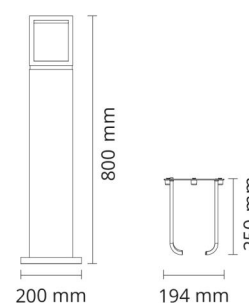

Montering/Tilkobling

Montering: På fast overflate eller jordanker, Utendør
Tilkobling: Hurtigklemme

Dimensjoner

Lengde (mm) L: 200
Bredde (mm) W: 200
Høyde (mm) H: 800
Vekt (kg) brutto/netto: 8 / 7.8

Forpakning

Forpakkingsstørrelse (mm): 820 x 210 x 210

7 0 2 1 9 8 6 3 0 0 6 7 3