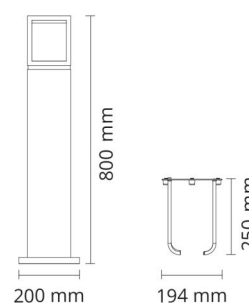

Montering/Tilkobling

Montering: På fast overflate eller jordanker, Utendør
Tilkobling: Hurtigklemme

Dimensjoner

Lengde (mm) L: 200
Bredde (mm) W: 200
Høyde (mm) H: 800
Vekt (kg) brutto/netto: 8 / 7.8

Forpakning

Forpakkingsstørrelse (mm): 820 x 210 x 210

7 0 2 1 9 8 6 3 0 0 6 5 9