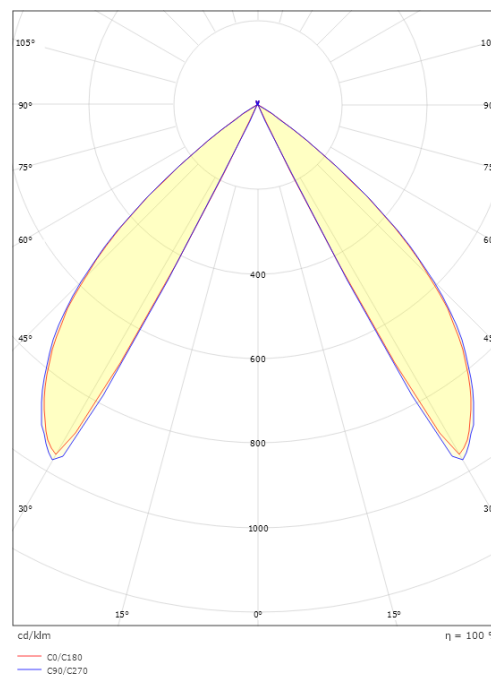

Montering/Tilkobling

Montering: På fast overflate eller jordanker, Utendør
Tilkobling: Hurtigklemme

Dimensjoner

Lengde (mm) L: 200
Bredde (mm) W: 200
Høyde (mm) H: 800
Vekt (kg) brutto/netto: 8 / 7.8

Forpakning

Forpakkingsstørrelse (mm): 820 x 210 x 210

7 0 2 1 9 8 6 3 0 0 6 5 9