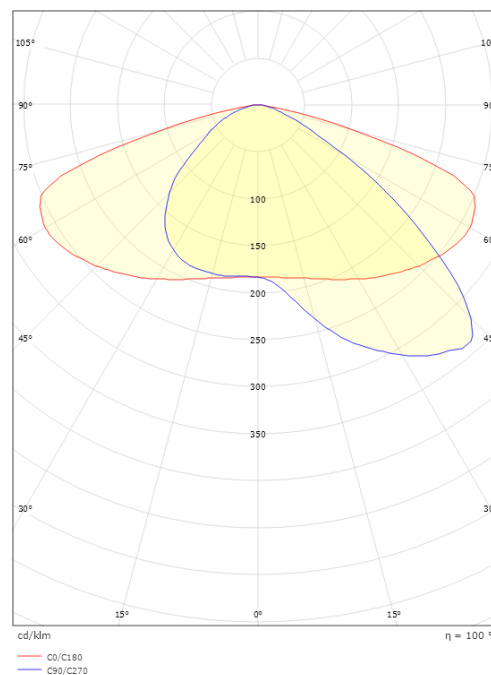

Materialer og overflater

Materiale: Aluminium, trykkstøpt
Farge: Grafitt
Avskjermingsmateriale: Herdet glass

Montering/Tilkobling

Montering: Innendørs / Utendør
Kabel: Kabel 3x1mm² 2m, H07RN-F
Vindprosjisert areal: 0,0756m² - Max 10,2 kg

Dimensjoner

Lengde (mm) L: 362
Bredde (mm) W: 265
Høyde (mm) H: 85
Vekt (kg) brutto/netto: 6.3 / 5.7

Forpakning

Forpakkingsstørrelse (mm): 395 x 280 x 100

7 0 2 1 9 8 6 4 1 9 4 1 2