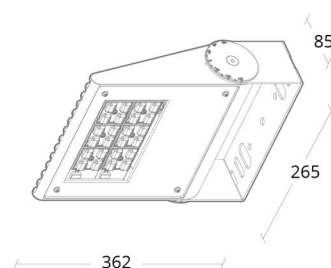

Materialer og overflater

Materiale: Aluminium, trykkstøpt
Farge: Grafitt
Avskjermingsmateriale: Herdet glass

Montering/Tilkobling

Montering: Innendørs / Utendør
Kabel: Kabel 3x1mm² 2m, H07RN-F
Vindprosjisert areal: 0,0756m² - Max 10,2 kg

Dimensjoner

Lengde (mm) L: 362
Bredde (mm) W: 265
Høyde (mm) H: 85
Vekt (kg) brutto/netto: 6.3 / 5.7

Forpakning

Forpakkingsstørrelse (mm): 395 x 280 x 100

7 0 2 1 9 8 6 4 1 9 4 1 2