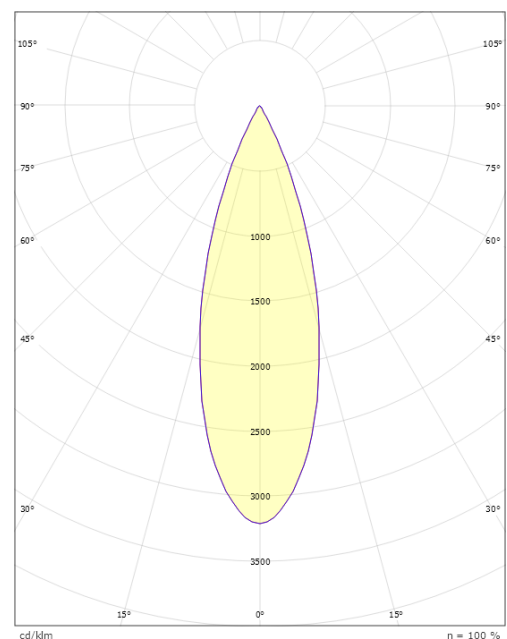

Tube Eco 3-Tenning

Tube Eco 3-Tenning Hvit 2410lm 4000K Ra>90 DALI-2

El-nummer: 3203341
EAN: 7021983124517
SG artikkelnr: 312451

Elektrisk

Systemeffekt (W): 26W
Spennning: 220-240V
Frekvens (Hz): 50/60Hz
Maks. armaturer per sikring: B10: 31, B16: 50, C10: 52, C16: 85

Lysteknikk

Type lyskilde: LED
Effektiv lysstrøm (lm): 2410lm
Effekt: 93 lm/W
Fargetemperatur: 4000K
Fargegjengivelse (Ra/CRI): Ra>90
MacAdams faktor: SDCM: 3
Levetid: L90/B10>100.000
Maksimum omgivelsestemperatur: 35°C
Levetid ved maks omgivelsestemp.: L90/B10>50.000
Lysstråling: Direkte
Optikk: Reflektor
Lysspredning: 32°

Styring

Styring: DALI-2

Beskyttelse

Isolasjonsklasse: Klasse I
IP Klasse: IP20

Energi og godkjenning

Breeam: Oppfyller Hea 01 krav til flimmerfri belysning (In-Use: Hea 05)

Materialer og overflater

Materiale: Aluminium
Farge: Hvit RAL 9003 matt
Avskjermingsens materiale: Glass

Montering/Tilkobling

Montering: Utenpåliggende, Innendørs
Tilkobling: ShopLine DALI skinne (adapter inkludert)

Dimensjoner

Høyde (mm) H: 220
Diameter (mm) D: 92
Vekt (kg) brutto/netto: 1.35 / 1.16

Forpakning

Forpakkingsstørrelse (mm): 306 x 142 x 105

cd/kdm
— C0/C180
— C90/C270

7 021983124517