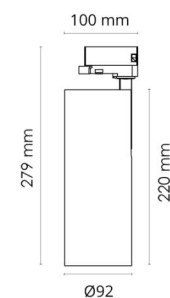

Montering/Tilkobling

Montering: Utenpåliggende, Innendørs
Tilkobling: ShopLine DALI skinne (adapter inkludert)

Dimensjoner

Høyde (mm) H: 220
Diameter (mm) D: 92
Vekt (kg) brutto/netto: 1.35 / 1.16

Forpakning

Forpakkingsstørrelse (mm): 306 x 142 x 105

cd/kdm
— C0/C180
— C90/C270

7 021983124517