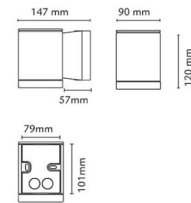

Echo Sort 180lm 2700K Ra>80 Faseavsnitt

El-nummer: 3104460
 EAN: 7021986146813
 SG artikkelnr: 614681

Elektrisk

Systemeffekt (W): 4.5W
 Spenning: 220-240V

Lysteknikk

Type lyskilde: LED
 Sokkel: GU10
 Lyskilde inkludert: Ja
 Effektiv lysstrøm (lm): 180lm
 Effekt: 40 lm/W
 Fargetemperatur: 2700K
 Fargegjengivelse (Ra/CRI): Ra>80
 MacAdams faktor: SDCM: 4
 Levetid: L70/B50>45.000
 Lysstråling: Direkte
 Optikk: Glass gjennomsiktig
 Lysspredning: 35°

Materialer og overflater

Materiale: Aluminium
 Farge: Sort RAL 9004
 Avskjermingens materiale: Herdet glass

Montering/Tilkobling

Montering: Utenpåliggende, Utendør
 Tilkobling: Hurtigklemme

Dimensjoner

Bredde (mm) W: 90
 Høyde (mm) H: 120
 Dybde (D): 147
 Vekt (kg) brutto/netto: 1.332 / 1.11

Forpakning

Forpakkingsstørrelse (mm): 160 x 100 x 130

7 0 2 1 9 8 6 1 4 6 8 1 3