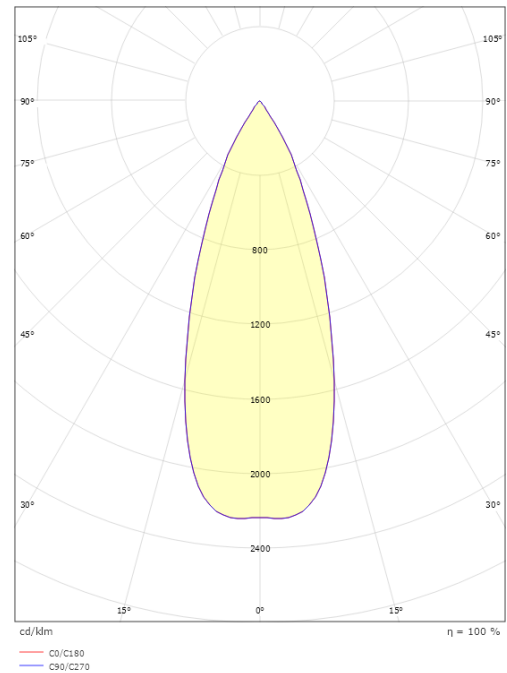

Echo Sort 180lm 2700K Ra>80 Faseavsnitt

El-nummer: 3104460
 EAN: 7021986146813
 SG artikkelnr: 614681

Elektrisk

Systemeffekt (W): 4.5W
 Spenning: 220-240V

Lysteknikk

Type lyskilde: LED
 Sokkel: GU10
 Lyskilde inkludert: Ja
 Effektiv lysstrøm (lm): 180lm
 Effekt: 40 lm/W
 Fargetemperatur: 2700K
 Fargegjengivelse (Ra/CRI): Ra>80
 MacAdams faktor: SDCM: 4
 Levetid: L70/B50>45.000
 Lysstråling: Direkte
 Optikk: Glass gjennomsiktig
 Lysspredning: 35°

Materialer og overflater

Materiale: Aluminium
 Farge: Sort RAL 9004
 Avskjermingens materiale: Herdet glass

Montering/Tilkobling

Montering: Utenpåliggende, Utendør
 Tilkobling: Hurtigklemme

Dimensjoner

Bredde (mm) W: 90
 Høyde (mm) H: 120
 Dybde (D): 147
 Vekt (kg) brutto/netto: 1.332 / 1.11

Forpakning

Forpakkingsstørrelse (mm): 160 x 100 x 130

7 0 2 1 9 8 6 1 4 6 8 1 3