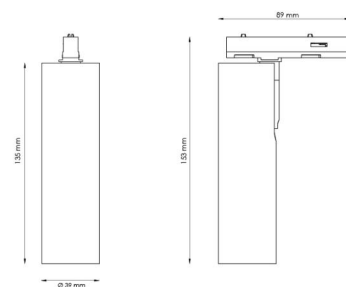

Zip Tube Micro

Zip Tube Micro Hvit 360lm 2700K Ra 98 Faseavsnitt

El-nummer: 3203647
EAN: 7021983206008
SG artikkelnr: 320600

Elektrisk

Systemeffekt (W): 7W
Spennning: 220-240V
Maks. armaturer per sikring: B10: 180, B16: 290, C10: 180, C16: 290

Lysteknikk

Type lyskilde: LED
Effektiv lysstrøm (lm): 360lm
Effekt: 51 lm/W
Fargetemperatur: 2700K
Fargegjengivelse (Ra/CRI): Ra 98
MacAdams faktor: SDCM: 2
Levetid: L90/B10>50.000
Lysstråling: Direkte
Optikk: Reflektor medium
Lysspredning: 40°
UGR: UGR<19

Styring

Styring: Faseavsnitt

Beskyttelse

Isolasjonsklasse: Klasse II
IP Klasse: IP20

Energi og godkjenning

Inneholder lyskilde med energiklasse: F
Breeam: Oppfyller Hea 01 krav til flimmerfri belysning (In-Use: Hea 05)

Materialer og overflater

Materiale: Aluminium
Farge: Hvit RAL 9003
Avskjermingens materiale: UV-stabilisert polykarbonat

Montering/Tilkobling

Montering: Utenpåliggende, Innendørs
Tilkobling: Zip skinne (adapter inkludert)

Dimensjoner

Lengde (mm) L: 135
Bredde (mm) W: 39
Høyde (mm) H: 135
Vekt (kg) brutto/netto: 0.3 / 0.25

Forpakning

Forpakkingsstørrelse (mm): 135 x 39 x 135

cd/km
— C0/C180
— C90/C270

7 0 2 1 9 8 3 2 0 6 0 0 8