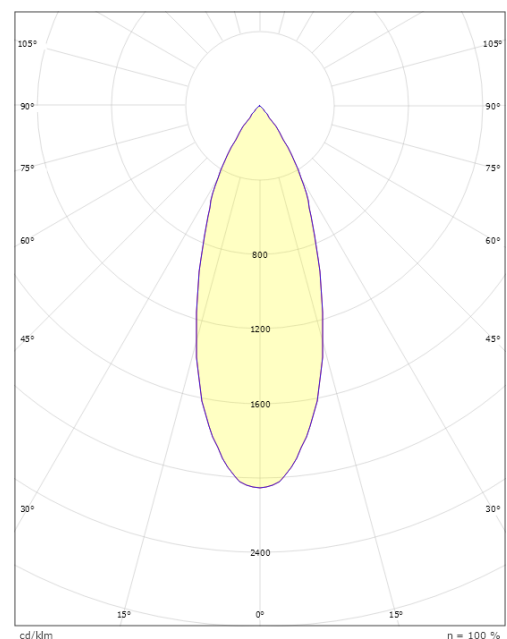

Zip Tube Micro

Zip Tube Micro Hvit 360lm 2700K Ra 98 Faseavsnitt

El-nummer: 3203647
EAN: 7021983206008
SG artikkelnr: 320600

Elektrisk

Systemeffekt (W): 7W
Spennning: 220-240V
Maks. armaturer per sikring: B10: 180, B16: 290, C10: 180, C16: 290

Lysteknikk

Type lyskilde: LED
Effektiv lysstrøm (lm): 360lm
Effekt: 51 lm/W
Fargetemperatur: 2700K
Fargegjengivelse (Ra/CRI): Ra 98
MacAdams faktor: SDCM: 2
Levetid: L90/B10>50.000
Lysstråling: Direkte
Optikk: Reflektor medium
Lysspredning: 40°
UGR: UGR<19

Styring

Styring: Faseavsnitt

Beskyttelse

Isolasjonsklasse: Klasse II
IP Klasse: IP20

Energi og godkjenning

Inneholder lyskilde med energiklasse: F
Breeam: Oppfyller Hea 01 krav til flimmerfri belysning (In-Use: Hea 05)

Materialer og overflater

Materiale: Aluminium
Farge: Hvit RAL 9003
Avskjermingens materiale: UV-stabilisert polykarbonat

Montering/Tilkobling

Montering: Utenpåliggende, Innendørs
Tilkobling: Zip skinne (adapter inkludert)

Dimensjoner

Lengde (mm) L: 135
Bredde (mm) W: 39
Høyde (mm) H: 135
Vekt (kg) brutto/netto: 0.3 / 0.25

Forpakning

Forpakkingsstørrelse (mm): 135 x 39 x 135

cd/km
— C0/C180
— C90/C270

7 0 2 1 9 8 3 2 0 6 0 0 8