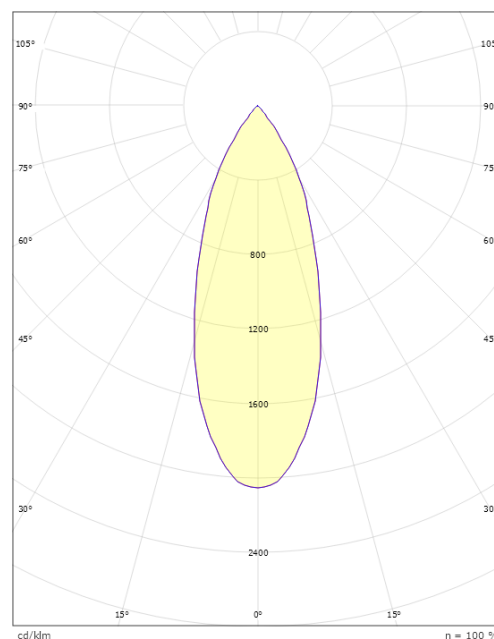

Zip Tube Micro

Zip Tube Micro Sort 360lm 2700K Ra 98 Faseavsnitt

El-nummer: 3203650
EAN: 7021983206046
SG artikkelnr: 320604

Elektrisk

Systemeffekt (W): 7W
Spennning: 220-240V
Maks. armaturer per sikring: B10: 180, B16: 290, C10: 180, C16: 290

Lysteknikk

Type lyskilde: LED
Effektiv lysstrøm (lm): 360lm
Effekt: 51 lm/W
Fargetemperatur: 2700K
Fargegjengivelse (Ra/CRI): Ra 98
MacAdams faktor: SDCM: 2
Levetid: L90/B10>50.000
Lysstråling: Direkte
Optikk: Reflektor medium
Lysspredning: 40°
UGR: UGR<19

Styring

Styring: Faseavsnitt

Beskyttelse

Isolasjonsklasse: Klasse II
IP Klasse: IP20

Energi og godkjenning

Inneholder lyskilde med energiklasse: F
Breeam: Oppfyller Hea 01 krav til flimmerfri belysning (In-Use: Hea 05)

Materialer og overflater

Materiale: Aluminium
Farge: Sort RAL 9004
Avskjermingens materiale: UV-stabilisert polykarbonat

Montering/Tilkobling

Montering: Utenpåliggende, Innendørs
Tilkobling: Zip skinne (adapter inkludert)

Dimensjoner

Lengde (mm) L: 135
Bredde (mm) W: 39
Høyde (mm) H: 135
Vekt (kg) brutto/netto: 0.3 / 0.25

Forpakning

Forpakkingsstørrelse (mm): 135 x 39 x 135

— C0/C180
— C90/C270

7 0 2 1 9 8 3 2 0 6 0 4 6