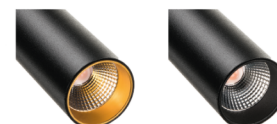

Forpakning

Forpakkingsstørrelse (mm): 135 x 39 x 135

— C0/C180
— C90/C270