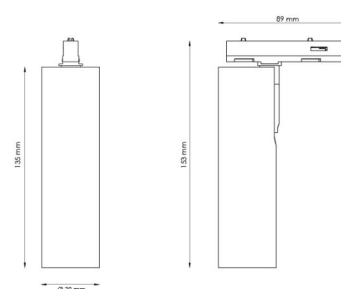

### Montering/Tilkobling

Montering: Utenpåliggende, Innendørs  
Tilkobling: Zip skinne (adapter inkludert)

### Dimensjoner

Lengde (mm) L: 135  
Bredde (mm) W: 39  
Høyde (mm) H: 135  
Vekt (kg) brutto/netto: 0.3 / 0.25

### Forpakning

Forpakkingsstørrelse (mm): 135 x 39 x 135

— C0/C180  
— C90/C270

7 0 2 1 9 8 3 2 0 6 0 4 6