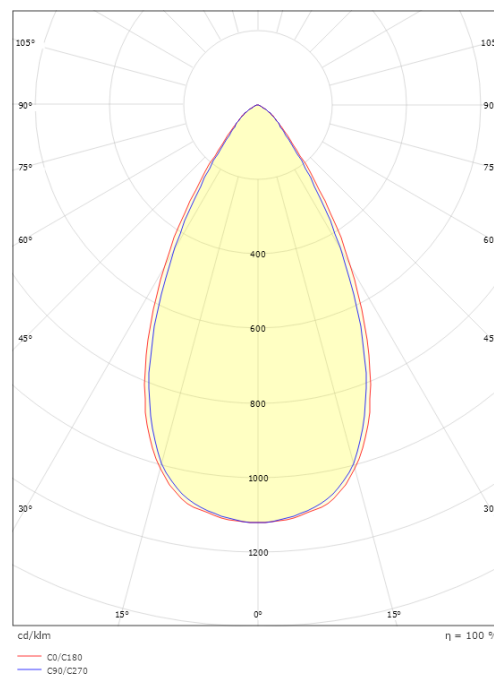

Inspire R

Inspire R Sort 300 900lm 2700K Ra 98 Faseavsnitt

El-nummer: 3203532
EAN: 7021982124273
SG artikkelnr: 212427

Elektrisk

Systemeffekt (W): 15W
Spennning: 220-240V
Maks. armaturer per sikring: B10: 32, B16: 50, C10: 52, C16: 85

Lysteknikk

Type lyskilde: LED
Effektiv lysstrøm (lm): 900lm
Effekt: 60 lm/W
Fargetemperatur: 2700K
Fargegjengivelse (Ra/CRI): Ra 98
MacAdams faktor: SDCM: 2
Levetid: L90/B10>100.000
Lysstråling: Direkte
Optikk: Linse
Lysspredning: 55°
UGR: UGR<19
Fotobiologisk sikkerhet: RG 1

Styring

Styring: Faseavsnitt

Beskyttelse

Isolasjonsklasse: Klasse II SELV
IP Klasse: IP20

Energi og godkjenning

Inneholder lyskilde med energiklasse: F
Breeam: Oppfyller Hea 01 krav til flimмерfri belysning (In-Use: Hea 05)

Materialer og overflater

Materiale: Aluminium
Farge: Sort RAL 9004

Montering/Tilkobling

Montering: Innfelling, Innendørs
Modul: Innfelt
Tilkobling: Hurtigklemme

Dimensjoner

Lengde (mm) L: 303
Bredde (mm) W: 62
Høyde (mm) H: 40
Vekt (kg) brutto/netto: 0.585 / 0.45

Forpakning

Forpakkingsstørrelse (mm): 317 x 121 x 54

7 0 2 1 9 8 2 1 2 4 2 7 3