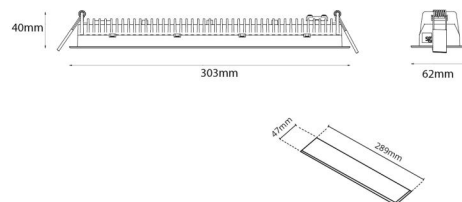

### Dimensjoner

Lengde (mm) L: 303  
Bredde (mm) W: 62  
Høyde (mm) H: 40  
Vekt (kg) brutto/netto: 0.585 / 0.45

### Forpakning

Forpakkingsstørrelse (mm): 317 x 121 x 54

7 0 2 1 9 8 2 1 2 4 2 7 3