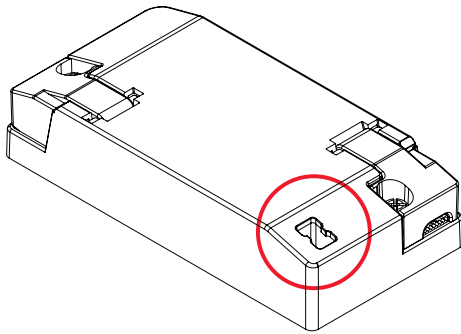

Dipswitch

mA	200	250	300	350	400	450
Im	50%	63%	75%	87%	100%	112%
W	8	9	11	13	15	17

*IsoSafe: Max 300mA
UGR<19 max 400mA