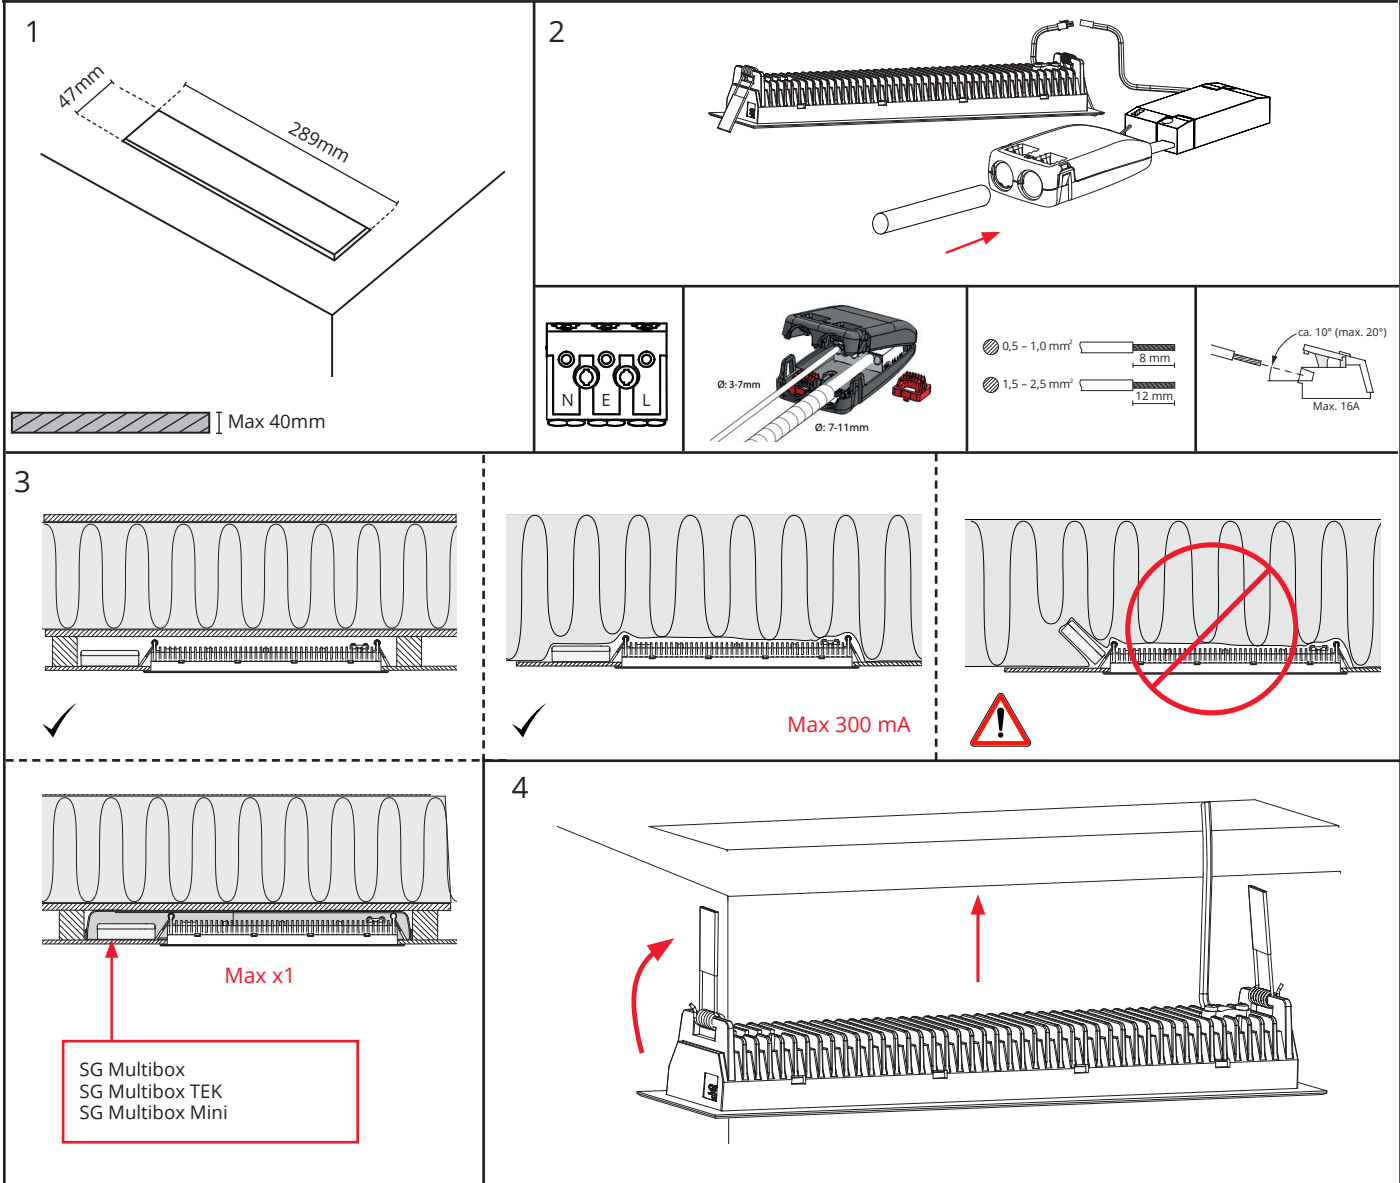

Inspire R 300

IP20

 220-240V, 50/60Hz

2: Replaceable (LED only) light source by a professional

3: Replaceable control gear by a professional

NO: Kan kun installeres og vedlikeholdes av en registrert installasjonsvirksomhet.
DK: Må kun installeres og vedlikeholdes af uddannet elektriker.
SE: Skall installeras och underhållas av behörig elektriker.
EN: Only to be installed and maintained by an authorized electrician.
FR: Doit être installé et maintenu par un électricien qualifié.
NL: Mag alleen geïnstalleerd en onderhouden worden door een bevoegde elektricien.
DE: Dieses Produkt darf nur durch autorisiertes Personal (z.B. Elektro-Installateur) angeschlossen, in Betrieb genommen und gewartet werden.
FI: Asentaa ja huoltaa saa vain valtuutettu sähköasentaja

NO: Skru av strømmen før montering.
DK: Sluk for strømmen inden montering.
SE: Stäng av strømmen innan montering.
EN: Turn off power before installing.
FR: Couper le courant avant l'installation.
NL: Stroom uitschakelen voor u het toestel installeert.
DE: Vor Installationsarbeiten den Strom abschalten.
FI: Sammuta virta ennen kyttemistä