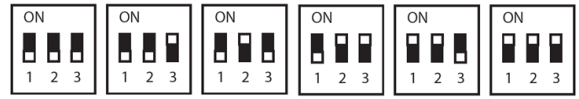

Dipswitch

mA	200	250	300	350	400	450
Im	50%	63%	75%	87%	100%	112%
W	8	9	11	13	15	17

*IsoSafe: Max 300mA
UGR<19 max 400mA