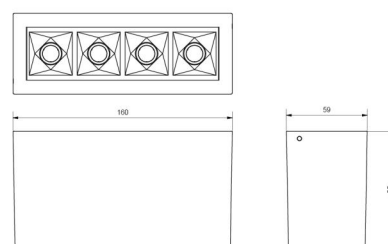

Inspire S

Inspire S 150 Hvit 450lm 2700K Ra 98 Faseavsnitt

El-nummer: 3309260
EAN: 7021983208200
SG artikkelnr: 320820

Elektrisk

Systemeffekt (W): 8W
Spennning: 220-240V
Frekvens (Hz): 50/60Hz
Maks. armaturer per sikring: B10: 32, B16: 50, C10: 52, C16: 85

Lysteknikk

Type lyskilde: LED
Effektiv lysstrøm (lm): 450lm
Effekt: 56 lm/W
Fargetemperatur: 2700K
Fargegjengivelse (Ra/CRI): Ra 98
MacAdams faktor: SDCM: 2
Levetid: L90/B10 > 100.000
Lysstråling: Direkte
Lysspredning: 55°
UGR: UGR < 19
Synlig flimmer (SVM): 0.1
Stroboskopisk flimmer (SVM): 0.1

Styring

Styring: Faseavsnitt
Driver: 200mA

Beskyttelse

Isolasjonsklasse: Klasse I
IP Klasse: IP20

Energi og godkjenning

Inneholder lyskilde med energiklasse: E
Breeam: Oppfyller Hea 01 krav til flimmerfri belysning (In-Use: Hea 05)

Materialer og overflater

Materiale: Aluminium
Farge: Hvit RAL 9003

Montering/Tilkobling

Montering: Innendørs
Modul: 150
Tilkobling: Hurtigklemme

Dimensjoner

Lengde (mm) L: 160
Bredde (mm) W: 59
Høyde (mm) H: 85
Vekt (kg) brutto/netto: 0.689 / 0.649

Forpakning

Forpakkingsstørrelse (mm): 169 x 93 x 69

7 0 2 1 9 8 3 2 0 8 2 0 0