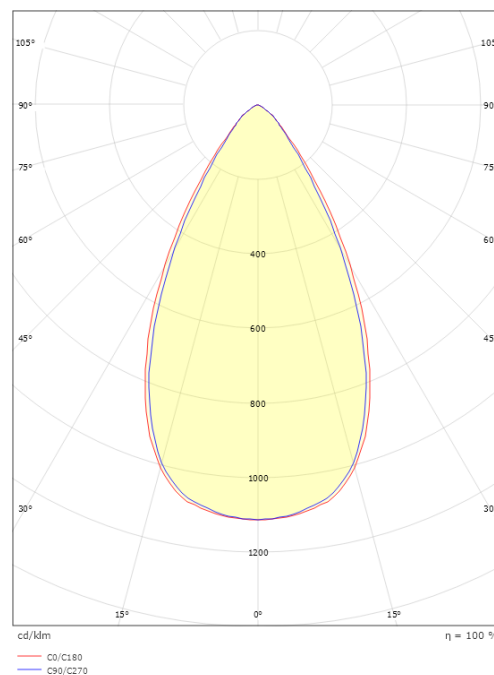

Inspire S

Inspire S 150 Hvit 450lm 2700K Ra 98 Faseavsnitt

El-nummer: 3309260
EAN: 7021983208200
SG artikkelnr: 320820

Elektrisk

Systemeffekt (W): 8W
Spennning: 220-240V
Frekvens (Hz): 50/60Hz
Maks. armaturer per sikring: B10: 32, B16: 50, C10: 52, C16: 85

Lysteknikk

Type lyskilde: LED
Effektiv lysstrøm (lm): 450lm
Effekt: 56 lm/W
Fargetemperatur: 2700K
Fargegjengivelse (Ra/CRI): Ra 98
MacAdams faktor: SDCM: 2
Levetid: L90/B10 > 100.000
Lysstråling: Direkte
Lysspredning: 55°
UGR: UGR < 19
Synlig flimmer (SVM): 0.1
Stroboskopisk flimmer (SVM): 0.1

Styring

Styring: Faseavsnitt
Driver: 200mA

Beskyttelse

Isolasjonsklasse: Klasse I
IP Klasse: IP20

Energi og godkjenning

Inneholder lyskilde med energiklasse: E
Breeam: Oppfyller Hea 01 krav til flimmerfri belysning (In-Use: Hea 05)

Materialer og overflater

Materiale: Aluminium
Farge: Hvit RAL 9003

Montering/Tilkobling

Montering: Innendørs
Modul: 150
Tilkobling: Hurtigklemme

Dimensjoner

Lengde (mm) L: 160
Bredde (mm) W: 59
Høyde (mm) H: 85
Vekt (kg) brutto/netto: 0.689 / 0.649

Forpakning

Forpakkingsstørrelse (mm): 169 x 93 x 69

7 0 2 1 9 8 3 2 0 8 2 0 0