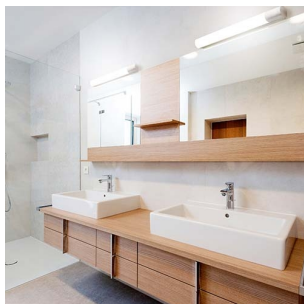

Nice Eco PIR 7W 700lm 3000K

Elnr.: 3305897

Speilarmatur med utskiftbar LED-modul med hurtigkobling for enkel demontering. Jevnt belyst skjerm og høy fargegjengivelse. Nice Eco Pir med PIR sensor og etterlystid etter deteksjon av bevegelse er 10 minutter (+/- 1 min.). Ikke dimbare. Klasse I, IP44.