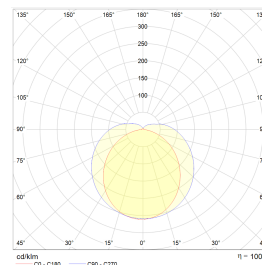

Teknisk data

Spenning (V)	230
Effekt (W)	7
Lumen/Watt (lm)	100
Lysstyrke (lm)	700
Fargetemperatur (K)	3000
Fargegjengivelse (Ra)	80
SDCM	3
Driver størrelse (mA)	210
Antall armaturer B 10A	30
Antall armaturer C 10A	50
Antall armaturer B 16A	48
Antall armaturer C 16A	82
Min. omgivelsestemperatur (°C)	-20
Max. omgivelsestemperatur (°C)	+50

Dimensjoner

Lengde (mm)	588
Høyde (mm)	81
Bredde (mm)	60
Nettvekt (g)	840

Tilbehør

3305883

Skjerm for Nice Eco 7W 700lm 3000K PIR

Vedlikehold

Produktet rengjøres ved å tørke over med en fuktig microfiberklut. Evt. vann/såperester fjernes med en ren microfiberklut.