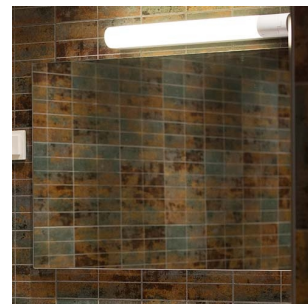

Nice Eco PIR 7W 700lm 3000K

Elnr.: 3305897

Speilarmatur med utskiftbar LED-modul med hurtigkobling for enkel demontering. Jevnt belyst skjerm og høy fargegjengivelse. Nice Eco Pir med PIR sensor og etterlystid etter deteksjon av bevegelse er 10 minutter (+/- 1 min.). Ikke dimbare. Klasse I, IP44.

Dimensjoner

Lengde (mm)	588
Høyde (mm)	81
Bredde (mm)	60
Nettvekt (g)	840

Tilbehør

3305883

Skjerm for Nice Eco 7W 700lm 3000K PIR

Vedlikehold

Produktet rengjøres ved å tørke over med en fuktig microfiberklut. Evt. vann/såperester fjernes med en ren microfiberklut.