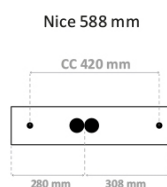

Teknisk data

Spenning (V)	230
Effekt (W)	7
Lumen/Watt (lm)	100
Lysstyrke (lm)	700
Fargetemperatur (K)	3000
Fargegjengivelse (Ra)	80
SDCM	3
Driver størrelse (mA)	210
Antall armaturer B 10A	30
Antall armaturer C 10A	50
Antall armaturer B 16A	48
Antall armaturer C 16A	82
Min. omgivelsestemperatur (°C)	-20
Max. omgivelsestemperatur (°C)	+50

Utførelse

Farge	Hvit
RAL-kode	9016 - Hvit
Materiale	Aluminium
IP klasse	44
Lyskilde	LED
Isolasjonsklasse	I
Dimbar	Nei
Levetid L80B50 Ta25°	100.000
Integrert/ekstern driver	Integrert
Sokkel	LED
Montering	Utenpåliggende
Avdekningsmateriale	Opalisert plast
Dimmetype	-

Dimensjoner

Lengde (mm)	588
Høyde (mm)	81
Bredde (mm)	60
Nettvekt (g)	840

Tilbehør

3305883

Skjerm for Nice Eco 7W 700lm 3000K PIR

Vedlikehold

Produktet rengjøres ved å tørke over med en fuktig microfiberklut. Evt. vann/såperester fjernes med en ren microfiberklut.