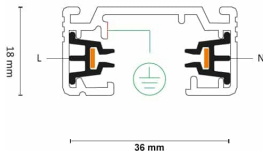

Teknisk data

Effekt (W)	-
Lysstyrke (lm)	-

Utførelse

Farge	Hvit
Materiale	Aluminium
IP klasse	-
Isolasjonsklasse	I
Montering	Utenpåliggende

Dimensjoner

Lengde (mm)	2000
Høyde (mm)	18
Bredde (mm)	35
Nettovekt (g)	893