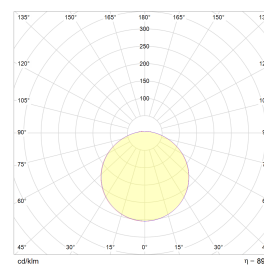

Teknisk data

Spenning (V)	230
Effekt (W)	10
Lumen/Watt (lm)	120
Lysstyrke (lm)	1200
Fargetemperatur (K)	3000
Fargegjengivelse (Ra)	80
SDCM	3
Driver størrelse (mA)	220
Antall armaturer B 10A	38
Antall armaturer C 10A	62
Antall armaturer B 16A	60
Antall armaturer C 16A	102
Min. omgivelsestemperatur (°C)	-20
Max. omgivelsestemperatur (°C)	+40