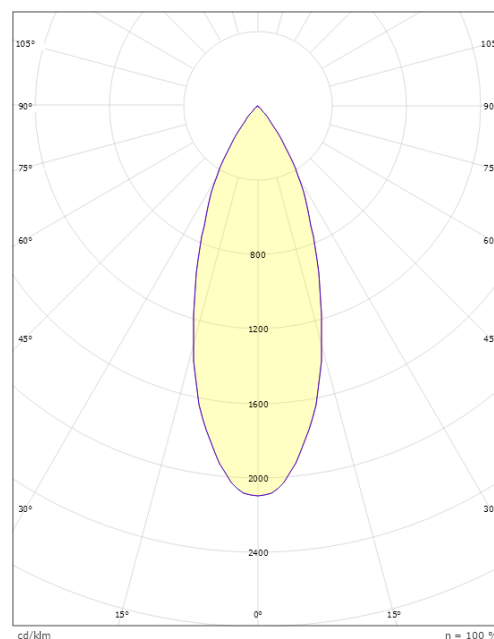

Dimensjoner

Lengde (mm) L: 204
Bredde (mm) W: 39
Høyde (mm) H: 204
Vekt (kg) brutto/netto: 0.58 / 0.397

Forpakning

Forpakkingsstørrelse (mm): 204 x 39 x 204

cd/km
C0/C180
C90/C270

η = 100 %

7 0 2 1 9 8 3 2 0 8 7 5 0