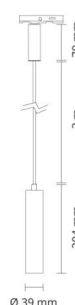

Zip Tube Micro Pendel

Zip Tube Micro Pendel Messing DimToWarm 340lm 2000-2800K Ra>95

Faseavsnitt

El-nummer: 3223805
EAN: 7021983208750
SG artikkelnr: 320875

Elektrisk

Systemeffekt (W): 7W
Spenning: 220-240V

Lysteknikk

Type lyskilde: LED
Effektiv lysstrøm (lm): 340lm
Effekt: 49 lm/W
Fargetemperatur: 2000-2800K
Fargegjengivelse (Ra/CRI): Ra>95
MacAdams faktor: SDCM: 3
Levetid: L90/B10>50.000
Lysstråling: Direkte
Optikk: Reflektor medium
Lysspredning: 40°
UGR: UGR<19

Dimensjoner

Lengde (mm) L: 204
Bredde (mm) W: 39
Høyde (mm) H: 204
Vekt (kg) brutto/netto: 0.58 / 0.397

Forpakning

Forpakkingsstørrelse (mm): 204 x 39 x 204

cd/km
C0/C180
C90/C270

η = 100 %

7 0 2 1 9 8 3 2 0 8 7 5 0