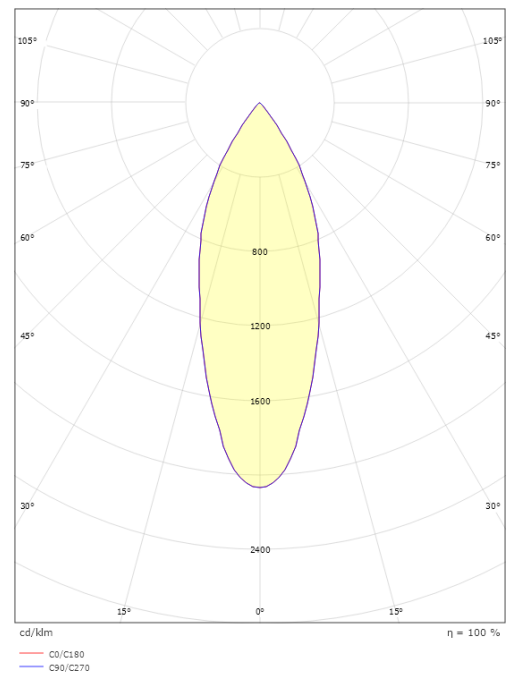

Dimensjoner

Høyde (mm) H: 215
Diameter (mm) D: 59
Vekt (kg) brutto/netto: 0.77 / 0.614

Forpakning

Forpakkingsstørrelse (mm): 100 x 90 x 245

7 0 2 1 9 8 3 2 0 8 8 0 4