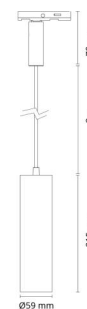

Zip Tube Mini Pendel

Zip Tube Mini Pendel Messing 880lm 2700K Ra 98 Faseavsnitt

El-nummer: 3223810
EAN: 7021983208804
SG artikkelnr: 320880

Elektrisk

Systemeffekt (W): 14W
Spenning: 220-240V
Maks. armaturer per sikring: B10: 43, B16: 69, C10: 43, C16: 69

Materialer og overflater

Materiale: Aluminium
Avskjermings materiale: UV-stabilisert polykarbonat

Montering/Tilkobling

Montering: Utenpåliggende, Innendørs
Modul: Pendel
Kabel: Kabel 3m
Tilkobling: Zip skinne (adapter inkludert)

Dimensjoner

Høyde (mm) H: 215
Diameter (mm) D: 59
Vekt (kg) brutto/netto: 0.77 / 0.614

Forpakning

Forpakkingsstørrelse (mm): 100 x 90 x 245

7 0 2 1 9 8 3 2 0 8 8 0 4