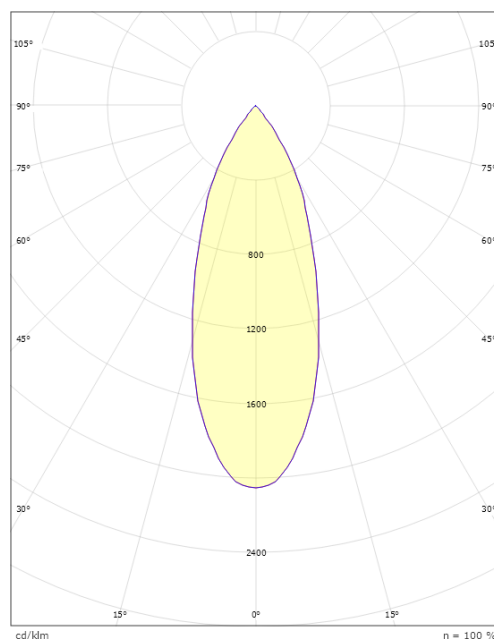

Lengde (mm) L: 135
Bredde (mm) W: 39
Høyde (mm) H: 135
Vekt (kg) brutto/netto: 0.31 / 0.25

Forpakning

Forpakkingsstørrelse (mm): 135 x 39 x 135

cd/km
— C0/C180
— C90/C270

$\eta = 100\%$

7 0 2 1 9 8 3 2 0 8 7 0 5