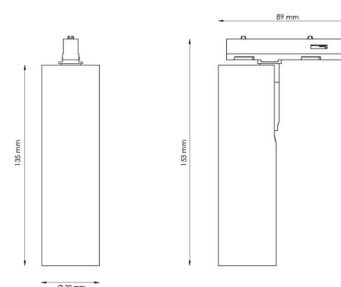

Materialer og overflater

Materiale: Aluminium
Avskjermingens materiale: UV-stabilisert polykarbonat

Montering/Tilkobling

Montering: Utenpåliggende, Innendørs
Tilkobling: Zip skinne (adapter inkludert)

Dimensjoner

Lengde (mm) L: 135
Bredde (mm) W: 39
Høyde (mm) H: 135
Vekt (kg) brutto/netto: 0.31 / 0.25

Forpakning

Forpakkingsstørrelse (mm): 135 x 39 x 135

cd/km
— C0/C180
— C90/C270

$\eta = 100\%$

7 0 2 1 9 8 3 2 0 8 7 0 5