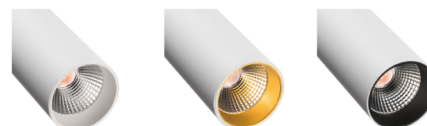

Forpakning

Forpakkingsstørrelse (mm): 135 x 39 x 135