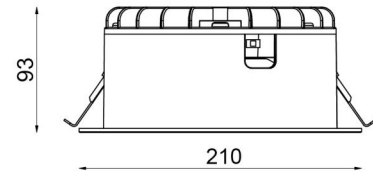

Montering/Tilkobling

Montering: Innendørs
Tilkobling: 3 pol Linect / hurtigklemme

Dimensjoner

Høyde (mm) H: 93
Diameter (mm) D: 210
Vekt (kg) brutto/netto: 1 / 0.78

Forpakning

Forpakkingsstørrelse (mm): 230 x 222 x 110