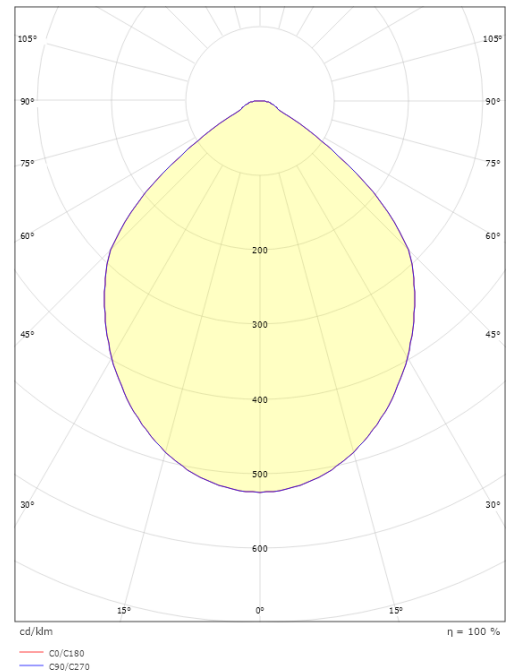

Montering/Tilkobling

Montering: Innendørs
Tilkobling: 3 pol Linect / hurtigklemme

Dimensjoner

Høyde (mm) H: 93
Diameter (mm) D: 210
Vekt (kg) brutto/netto: 1 / 0.78

Forpakning

Forpakkingsstørrelse (mm): 230 x 222 x 110

7 0 2 1 9 8 2 1 2 5 8 4 3