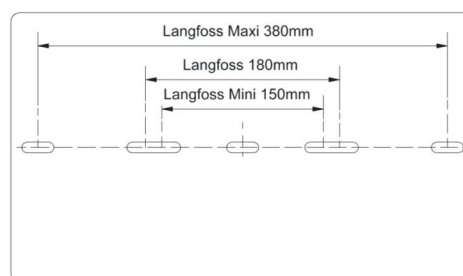

### Montering/Tilkobling

Montering: Innendørs / Utendør

### Dimensjoner

Lengde (mm) L: 430  
Bredde (mm) W: 250  
Høyde (mm) H: 7  
Vekt (kg) brutto/netto: 5.08 / 4.9

### Forpakning

Forpakkingsstørrelse (mm): 440 x 255 x 15

7 0 2 1 9 8 6 4 1 9 4 9 8