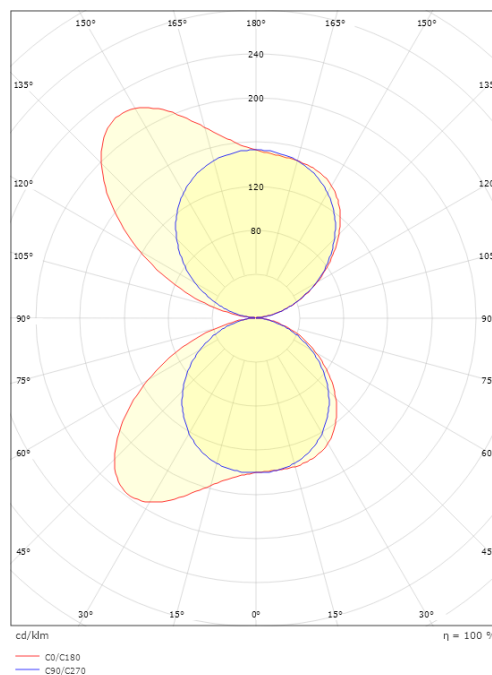

Forpakning

Forpakkingsstørrelse (mm): 330 x 120 x 70