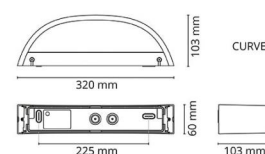

Lysteknikk

Type lyskilde: LED
Effektiv lysstrøm (lm): 500lm
Effekt: 71 lm/W
Fargetemperatur: 2700K
Fargegjengivelse (Ra/CRI): Ra>80
MacAdams faktor: SDCM: 3
Levetid: L90/B10>50.000
Levetid: L80/B10>100.000
Lysstråling: Direkte
Optikk: Glass gjennomsiktig
Lysspredning: 110°/110°
Fotobiologisk sikkerhet: RG 0