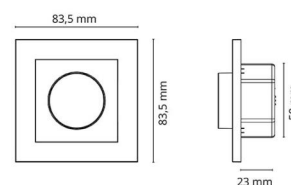

Styring

Styring: Faseavsnitt

Beskyttelse

IP Klasse: IP20

Materialer og overflater

Materiale: Polycarbonat (PC)
Farge: Hvit RAL 9003

Montering/Tilkobling

Montering: Innfelling, Innendørs

Dimensjoner

Lengde (mm) L: 84
Bredde (mm) W: 84
Høyde (mm) H: 42
Innfellingsdiameter (mm): 58
Innfellingshøyde (mm): 23
Vekt (kg) brutto/netto: 0.1 / 0.08

Forpakning

Forpakkingsstørrelse (mm): 90 x 90 x 67