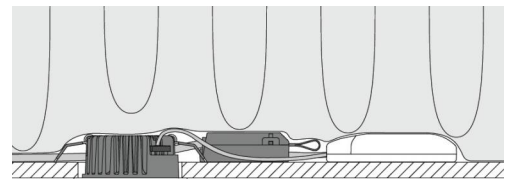

Junistar Eco Isosafe

Junistar Eco Isosafe Hvit DimToWarm 510lm 2000-2800K Ra>95 Faseavsnitt

El-nummer: 3201878
EAN: 7021989052159
SG artikkelnr: 905215

Elektrisk

Watt: 6W
Systemeffekt (W): 7W
Spenning: 220-240V
Maks. armaturer per sikring: B10: 105, B16: 168, C10: 105, C16: 168

Lysteknikk

Type lyskilde: LED
Effektiv lysstrøm (lm): 510lm
Effekt: 73 lm/W
Fargetemperatur: 2000-2800K
Fargegjengivelse (Ra/CRI): Ra>95
MacAdams faktor: SDCM: 3
Levetid: L90/B10>50.000
Lysstråling: Direkte
Optikk: Reflektor
Lysspredning: 42°
UGR: UGR<22

Styring

Styring: Faseavsnitt

Beskyttelse

Isolasjonsklasse: Klasse II SELV
IP Klasse: IP44

Energi og godkjenning

Inneholder lyskilde med energiklasse: F
Breeam: Oppfyller Hea 01 krav til flimmerfri belysning (In-Use: Hea 05)

Bestått 60 minutters brannmotstandstest i henhold til EN ISO 9239-2:2015: Ja
Bestått UL94V-0 test i henhold til EN ISO 10140-2:2021 og 10140-3:2021 del E: Ja

Materialer og overflater

Materiale: Aluminium
Farge: Hvit RAL 9003
Avskjermingens materiale: Herdet glass

Montering/Tilkobling

Montering: Innfelling, Innendørs
Tilkobling: Hurtigklemme

Dimensjoner

Høyde (mm) H: 40
Diameter (mm) D: 90
Innfellingsdiameter (mm): 83
Vekt (kg) brutto/netto: 0.361 / 0.361

Forpakning

Forpakkingsstørrelse (mm): 122 x 121 x 95
Pakningsantall: 8

cd/klm
— C0/C180
— C90/C270

7 0 2 1 9 8 9 0 5 2 1 5 9