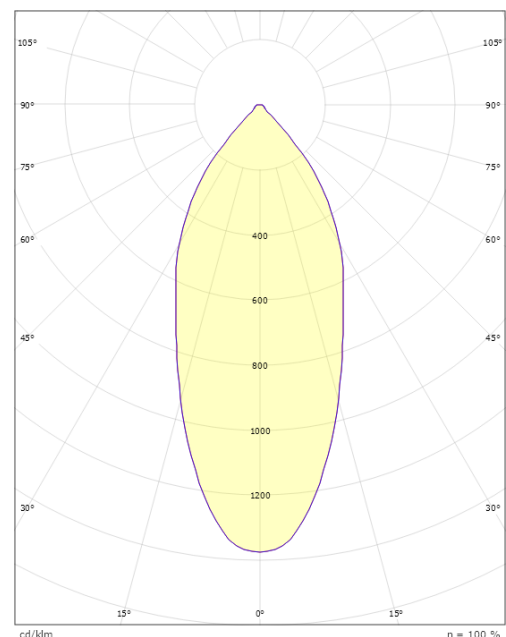

Junistar Eco Isosafe

Junistar Eco Isosafe Hvit DimToWarm 510lm 2000-2800K Ra>95 Faseavsnitt

El-nummer: 3201878
EAN: 7021989052159
SG artikkelnr: 905215

Elektrisk

Watt: 6W
Systemeffekt (W): 7W
Spenning: 220-240V
Maks. armaturer per sikring: B10: 105, B16: 168, C10: 105, C16: 168

Lysteknikk

Type lyskilde: LED
Effektiv lysstrøm (lm): 510lm
Effekt: 73 lm/W
Fargetemperatur: 2000-2800K
Fargegjengivelse (Ra/CRI): Ra>95
MacAdams faktor: SDCM: 3
Levetid: L90/B10>50.000
Lysstråling: Direkte
Optikk: Reflektor
Lysspredning: 42°
UGR: UGR<22

Styring

Styring: Faseavsnitt

Beskyttelse

Isolasjonsklasse: Klasse II SELV
IP Klasse: IP44

Energi og godkjenning

Inneholder lyskilde med energiklasse: F
Breeam: Oppfyller Hea 01 krav til flimmerfri belysning (In-Use: Hea 05)

Bestått 60 minutters brannmotstandstest i henhold til EN ISO 9239-2:2015: Ja
Bestått UL94V-0 test i henhold til EN ISO 10140-2:2021 og 10140-3:2021 del E: Ja

Materialer og overflater

Materiale: Aluminium
Farge: Hvit RAL 9003
Avskjermingens materiale: Herdet glass

Montering/Tilkobling

Montering: Innfelling, Innendørs
Tilkobling: Hurtigklemme

Dimensjoner

Høyde (mm) H: 40
Diameter (mm) D: 90
Innfellingsdiameter (mm): 83
Vekt (kg) brutto/netto: 0.361 / 0.361

Forpakning

Forpakkingsstørrelse (mm): 122 x 121 x 95
Pakningsantall: 8

cd/klm
— C0/C180
— C90/C270

7 0 2 1 9 8 9 0 5 2 1 5 9