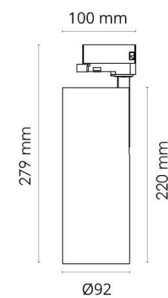

Tube Eco

Tube Eco Hvit 2280lm 3000K Ra>90 Faseavsnitt

El-nummer: 3201761
EAN: 7021983124753
SG artikkelnr: 312475
Erstatter: 312470, 312472

Elektrisk

Systemeffekt (W): 26W
Spennning: 220-240V
Maks. armaturer per sikring: B10: 19, B16: 30, C10: 31, C16: 51

Materialer og overflater

Materiale: Aluminium
Farge: Hvit RAL 9003
Avskjermingens materiale: Aluminium / PC Polycarbonat

Montering/Tilkobling

Montering: Utenpåliggende, Innendørs

Dimensjoner

Høyde (mm) H: 220
Diameter (mm) D: 92
Vekt (kg) brutto/netto: 1.27 / 1.109

Forpakning

Forpakkingsstørrelse (mm): 295 x 100 x 107

cd/km $\eta = 100\%$

— C0/C180
— C90/C270

7 0 2 1 9 8 3 1 2 4 7 5 3