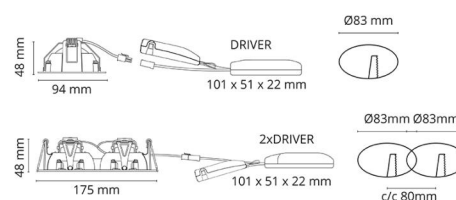

### Montering/Tilkobling

Montering: Innfelling, Innendørs  
Tilkobling: Hurtigklemme

### Dimensjoner

Lengde (mm) L: 175  
Bredde (mm) W: 95  
Høyde (mm) H: 50  
Innfellingsdiameter (mm): 83  
Innfellingshøyde (mm): 48  
Vekt (kg) brutto/netto: 0.74 / 0.617

### Forpakning

Forpakkingsstørrelse (mm): 235 x 130 x 60

7 0 2 1 9 8 9 0 2 5 9 2 4