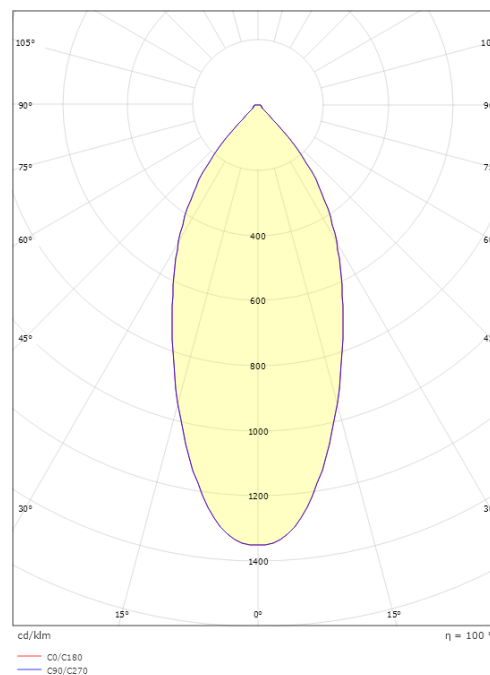

Junistar Lux Square

Junistar Lux Square Hvit 2X 1240lm 4000K Ra 98 Faseavsnitt

El-nummer: 3236692
EAN: 7021989025924
SG artikkelnr: 902592

Elektrisk

Watt: 2x7W
Systemeffekt (W): 17W
Spenning: 220-240V
Frekvens (Hz): 50/60Hz
Maks. armaturer per sikring: B10: 52, B16: 84, C10: 52, C16: 84

Lysteknikk

Type lyskilde: LED
Effektiv lysstrøm (lm): 1240lm
Effekt: 73 lm/W
Fargetemperatur: 4000K
Fargegjengivelse (Ra/CRI): Ra 98
MacAdams faktor: SDCM: 1
Levetid: L90/B10>100.000
Lysstråling: Direkte
Optikk: Reflektor
Lysspredning: 42°
UGR: UGR<22

Styring

Styring: Faseavsnitt

Beskyttelse

Isolasjonsklasse: Klasse II SELV
IP Klasse: IP44/IP20

Energi og godkjenning

Inneholder lyskilde med energiklasse: F
Breeam: Oppfyller Hea 01 krav til flimmerfri belysning (In-Use: Hea 05)
Byggvarubedømming: Ja

Materialer og overflater

Materiale: Aluminium
Farge: Hvit RAL 9003
Avskjermingens materiale: Herdet glass

Montering/Tilkobling

Montering: Innfelling, Innendørs
Tilkobling: Hurtigklemme

Dimensjoner

Lengde (mm) L: 175
Bredde (mm) W: 95
Høyde (mm) H: 50
Innfellingsdiameter (mm): 83
Innfellingshøyde (mm): 48
Vekt (kg) brutto/netto: 0.74 / 0.617

Forpakning

Forpakkingsstørrelse (mm): 235 x 130 x 60

7 0 2 1 9 8 9 0 2 5 9 2 4