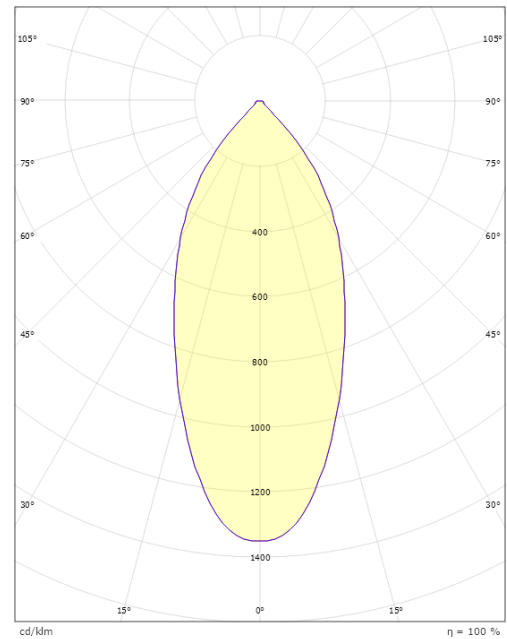

Junistar Lux Square

Junistar Lux Square Hvit 2X 1160lm 2700K Ra 98 Faseavsnitt

El-nummer: 3236690
EAN: 7021989025900
SG artikkelnr: 902590
Erstatter: 902231

Elektrisk

Watt: 2x7W
Systemeffekt (W): 17W
Spennning: 220-240V
Frekvens (Hz): 50/60Hz
Maks. armaturer per sikring: B10: 52, B16: 84, C10: 52, C16: 84

Lysteknikk

Type lyskilde: LED
Effektiv lysstrøm (lm): 1160lm
Effekt: 68 lm/W
Fargetemperatur: 2700K
Fargegjengivelse (Ra/CRI): Ra 98
MacAdams faktor: SDCM: 1
Levetid: L90/B10>100.000
Lysstråling: Direkte
Optikk: Reflektor
Lysspredning: 42°
UGR: UGR<22

Styring

Styring: Faseavsnitt

Beskyttelse

Isolasjonsklasse: Klasse II SELV
IP Klasse: IP44/IP20

Energi og godkjenning

Inneholder lyskilde med energiklasse: F
Breeam: Oppfyller Hea 01 krav til flimmerfri belysning (In-Use: Hea 05)
Byggvarubedømming: Ja

Materialer og overflater

Materiale: Aluminium
Farge: Hvit RAL 9003
Avskjermingens materiale: Herdet glass

Montering/Tilkobling

Montering: Innfelling, Innendørs
Tilkobling: Hurtigklemme

Dimensjoner

Lengde (mm) L: 175
Bredde (mm) W: 95
Høyde (mm) H: 50
Innfellingsdiameter (mm): 83
Innfellingshøyde (mm): 48
Vekt (kg) brutto/netto: 0.74 / 0.617

Forpakning

Forpakkingsstørrelse (mm): 235 x 130 x 60

7 0 2 1 9 8 9 0 2 5 9 0 0