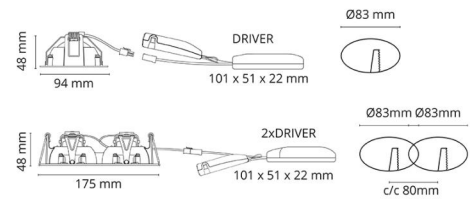

### Montering/Tilkobling

Montering: Innfelling, Innendørs  
Tilkobling: Hurtigklemme

### Dimensjoner

Lengde (mm) L: 175  
Bredde (mm) W: 95  
Høyde (mm) H: 50  
Innfellingsdiameter (mm): 83  
Innfellingshøyde (mm): 48  
Vekt (kg) brutto/netto: 0.74 / 0.617

### Forpakning

Forpakkingsstørrelse (mm): 235 x 130 x 60

7 0 2 1 9 8 9 0 2 5 9 0 0