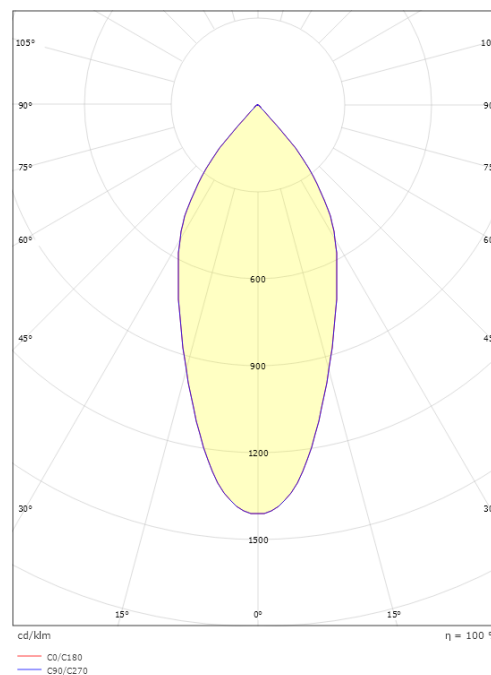

Materialer og overflater

Materiale: Aluminium
Farge: Gull
Avskjermingens materiale: Herdet glass

Montering/Tilkobling

Montering: Innfelling, Innendørs
Tilkobling: Hurtigklemme

Dimensjoner

Høyde (mm) H: 52
Diameter (mm) D: 90
Innfellingsdiameter (mm): 83
Innfellingshøyde (mm): 51
Avstand til brennbart materiale (mm): 10mm
Vekt (kg) brutto/netto: 0.44 / 0.38

Forpakning

Forpakkingsstørrelse (mm): 130 x 115 x 85

7 0 2 1 9 8 9 0 3 2 3 4 2