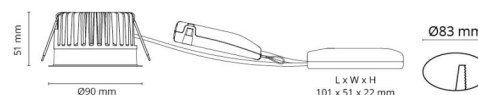

Materialer og overflater

Materiale: Aluminium
Farge: Gull
Avskjermingens materiale: Herdet glass

Montering/Tilkobling

Montering: Innfelling, Innendørs
Tilkobling: Hurtigklemme

Dimensjoner

Høyde (mm) H: 52
Diameter (mm) D: 90
Innfellingsdiameter (mm): 83
Innfellingshøyde (mm): 51
Avstand til brennbart materiale (mm): 10mm
Vekt (kg) brutto/netto: 0.44 / 0.38

Forpakning

Forpakkingsstørrelse (mm): 130 x 115 x 85

7 0 2 1 9 8 9 0 3 2 3 4 2